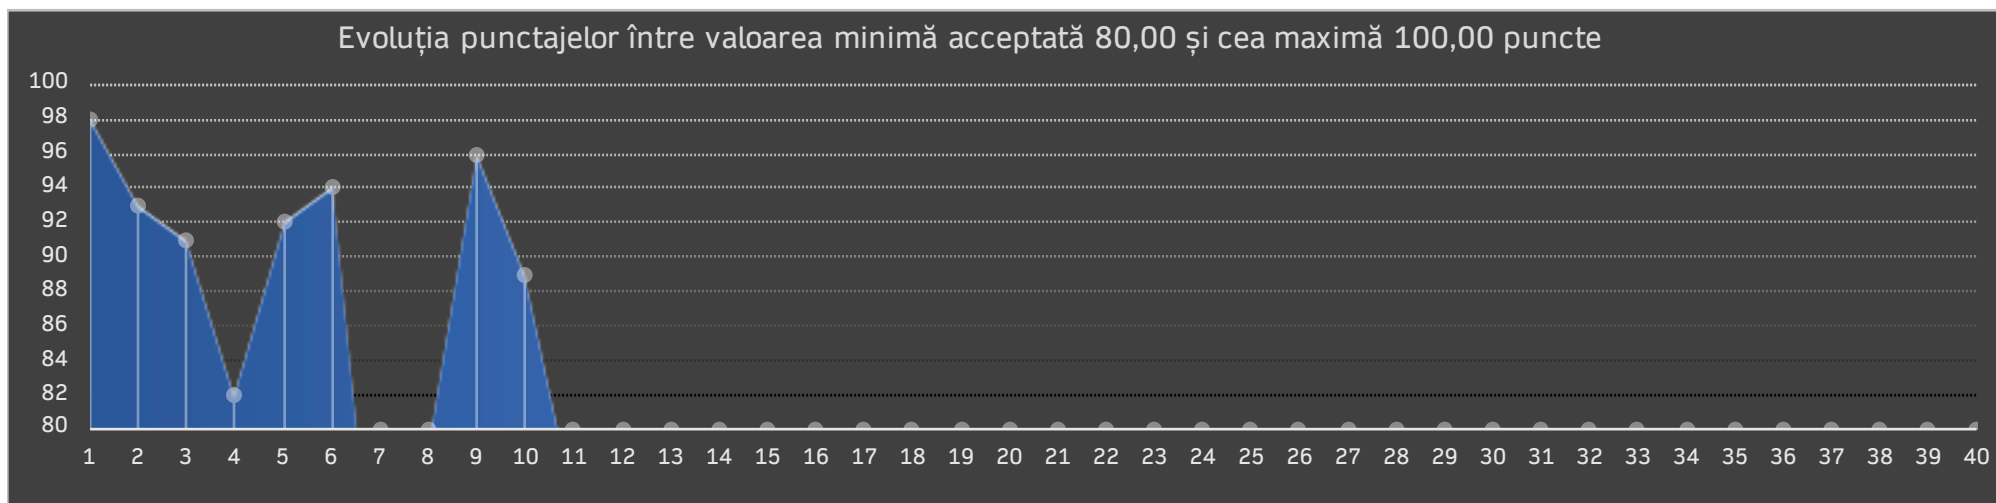

ID Aplicant	Categoria
A13	25+

Punctajele testelor									
98	93	91	82	92	94	66	79	96	89
76	75	78	0	0	0	0	0	0	0
0	0	0	0	0	0	0	0	0	0
0	0	0	0	0	0	0	0	0	0

Punctaj Final
27,73

Locul în Clasament	Ești activ	Mai ai de rezolvat	Teste de 100	Stare cont
21	33%	27 teste	0	INVALIDAT

Media testelor
85,31

Media testelor rezolvate de tine este slabă. Te situezi sub pragul minim de 90,00p privind validarea performanței tale. Însă, ai depășit pragul minim de 80,00p privind accesul tău la următoarele teste. Încearcă să obții punctaje mai bune la următoarele teste pentru a-ți valida nivelul de performanță stabilit de TesteTN. Succes!