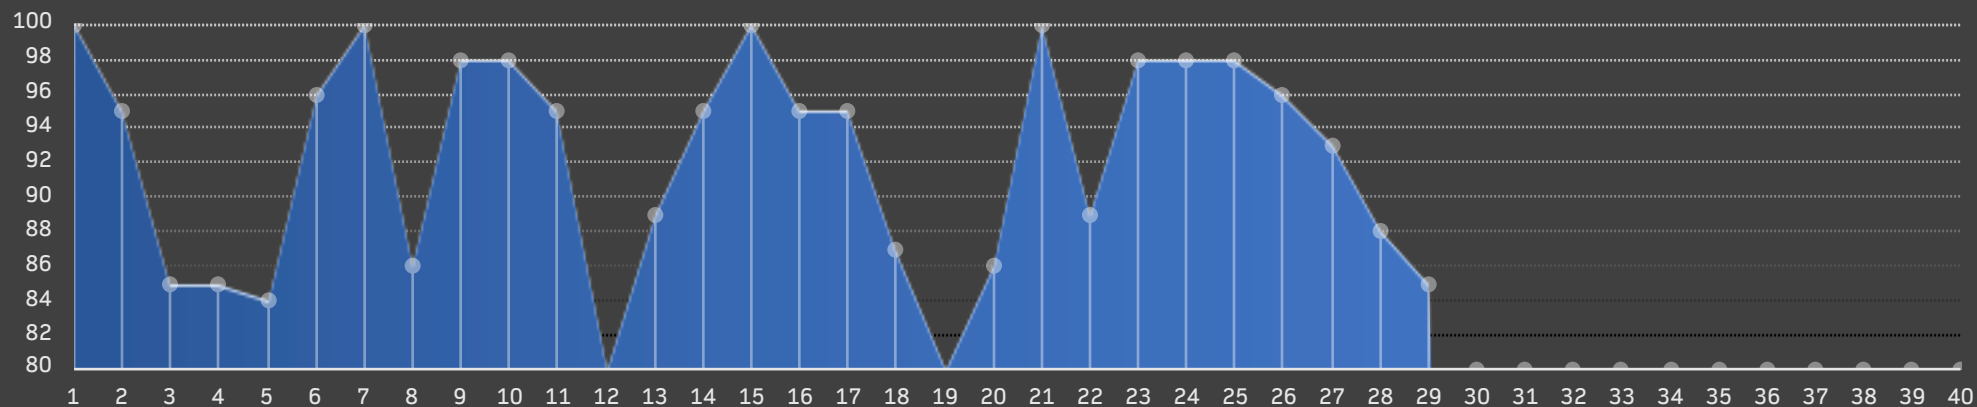

Teste de 100

4

Stare cont

VALIDAT

Media testelor

92,21

Media testelor rezolvate de tine este foarte bună. Ai depășit pragul minim de 90,00 puncte privind validarea performanței tale la acest concurs. De asemenea, ai depășit pragul minim de 80,00 puncte privind accesul tău la următoarele teste. Felicitări!

Evoluția punctajelor între valoarea minimă acceptată 80,00 și cea maximă 100,00 puncte

ID Aplicant	Categoria
I82	25+

Punctajele testelor									
98	98	100	95	100	100	98	100	100	96
95	98	100	100	100	100	100	100	100	100
100	97	97	100	100	95	97	0	0	0
0	0	0	0	0	0	0	0	0	0