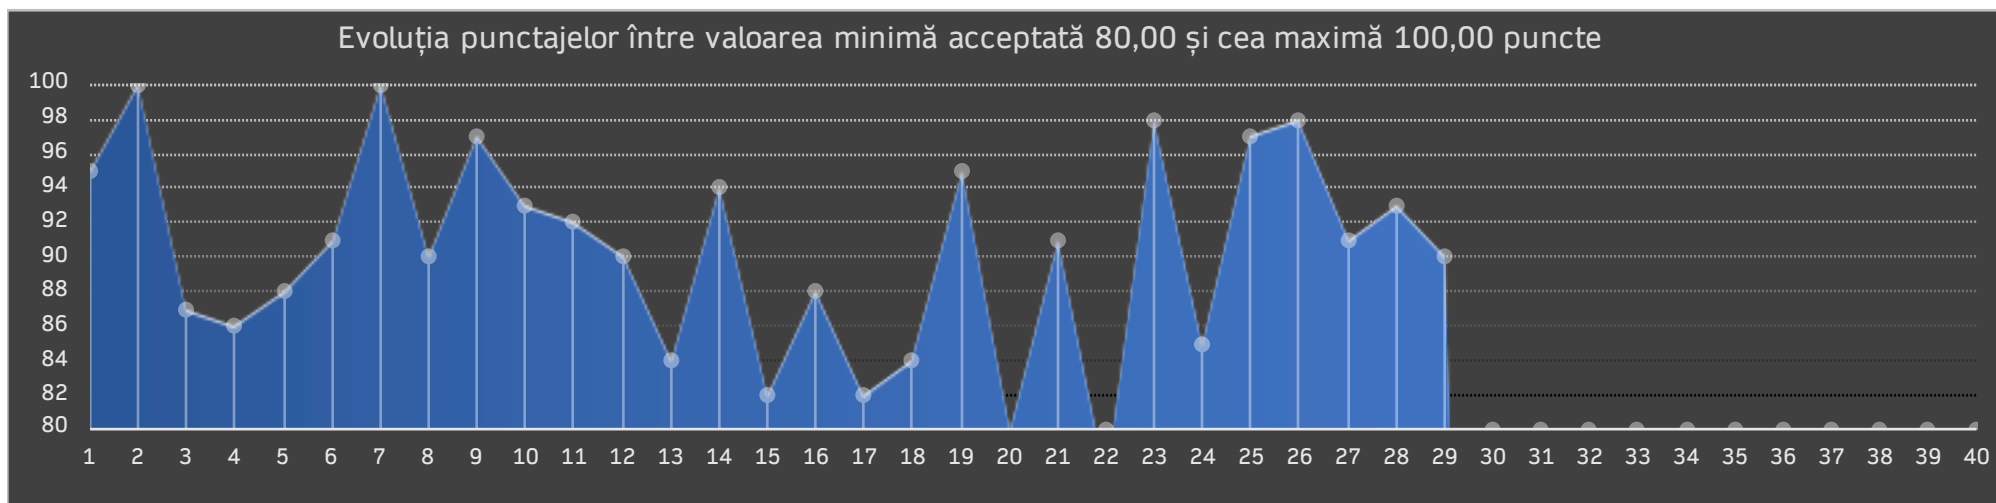

ID Aplicant	Categoria
T60	25+

Punctajele testelor									
95	100	87	86	88	91	100	90	97	93
92	90	84	94	82	88	82	84	95	80
91	77	98	85	97	98	91	93	90	0
0	0	0	0	0	0	0	0	0	0

Punctaj Final
65,45

Locul în Clasament	Ești activ	Mai ai de rezolvat	Teste de 100	Stare cont
11	73%	11 teste	2	VALIDAT

Media testelor
90,28

Media testelor rezolvate de tine este foarte bună. Ai depășit pragul minim de 90,00 puncte privind validarea performanței tale la acest concurs. De asemenea, ai depășit pragul minim de 80,00 puncte privind accesul tău la următoarele teste. Felicitări!