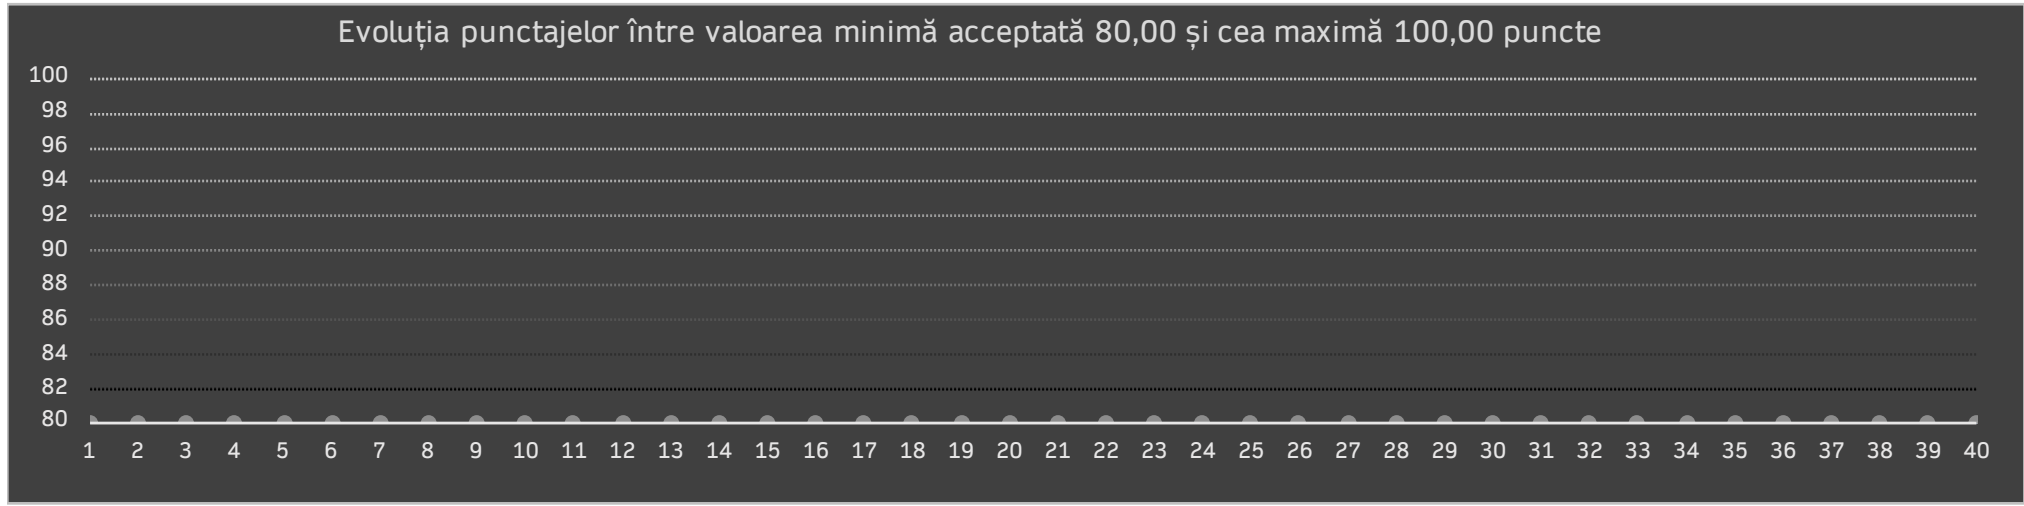

ID Aplicant	Categoria
A28	8-9

Punctajele testelor									
0	0	0	0	0	0	0	0	0	0
0	0	0	0	0	0	0	0	0	0
0	0	0	0	0	0	0	0	0	0
0	0	0	0	0	0	0	0	0	0

Punctaj Final
0,00

Locul în Clasament	Ești activ	Mai ai de rezolvat	Teste de 100	Stare cont
35	0%	40 teste	0	INACTIV

Media testelor
0,00

Nu există teste corectate