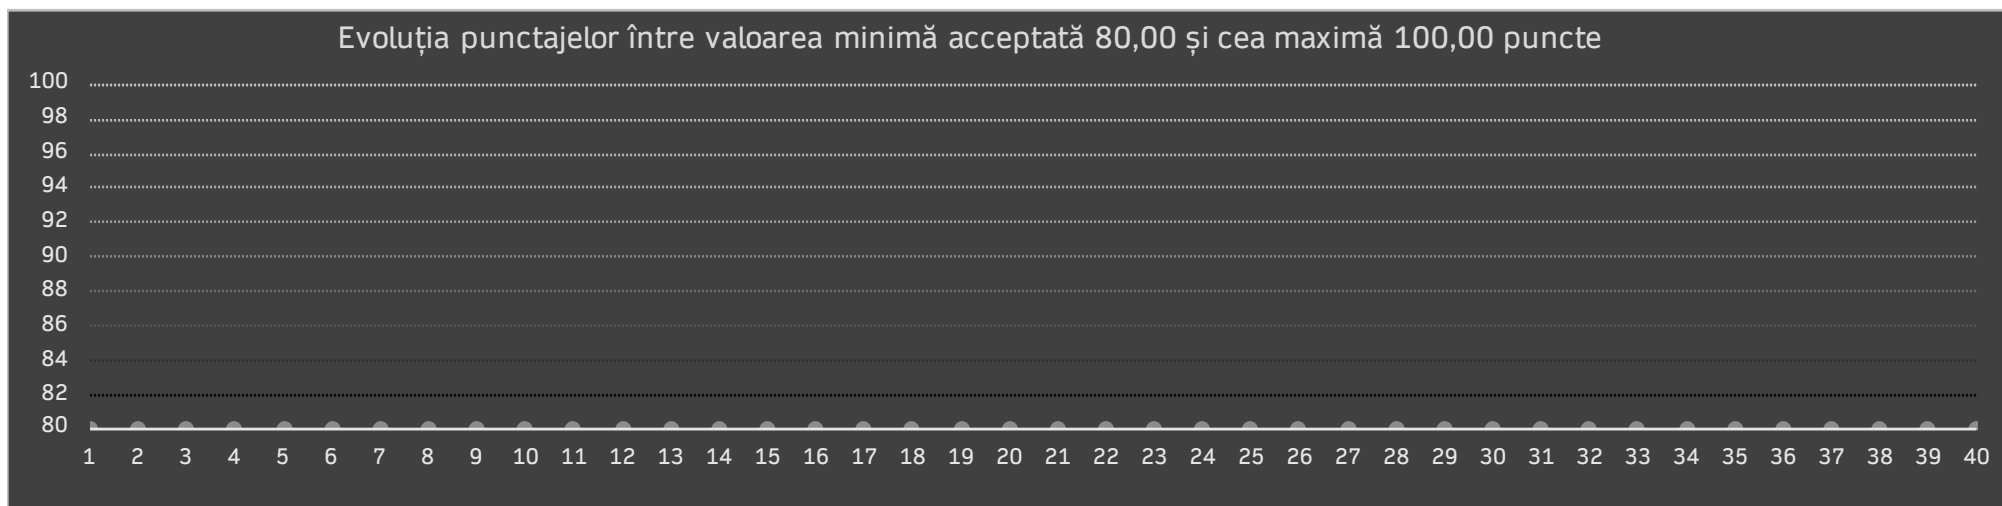

ID Aplicant Categoria
S10 18-25

Punctajele testelor									
0	0	0	0	0	0	0	0	0	0
0	0	0	0	0	0	0	0	0	0
0	0	0	0	0	0	0	0	0	0
0	0	0	0	0	0	0	0	0	0

Punctaj Final
0,00

Locul în Clasament	Ești activ	Mai ai de rezolvat	Teste de 100	Stare cont
30	0%	40 teste	0	INACTIV

Media testelor
0,00

Nu există teste corectate