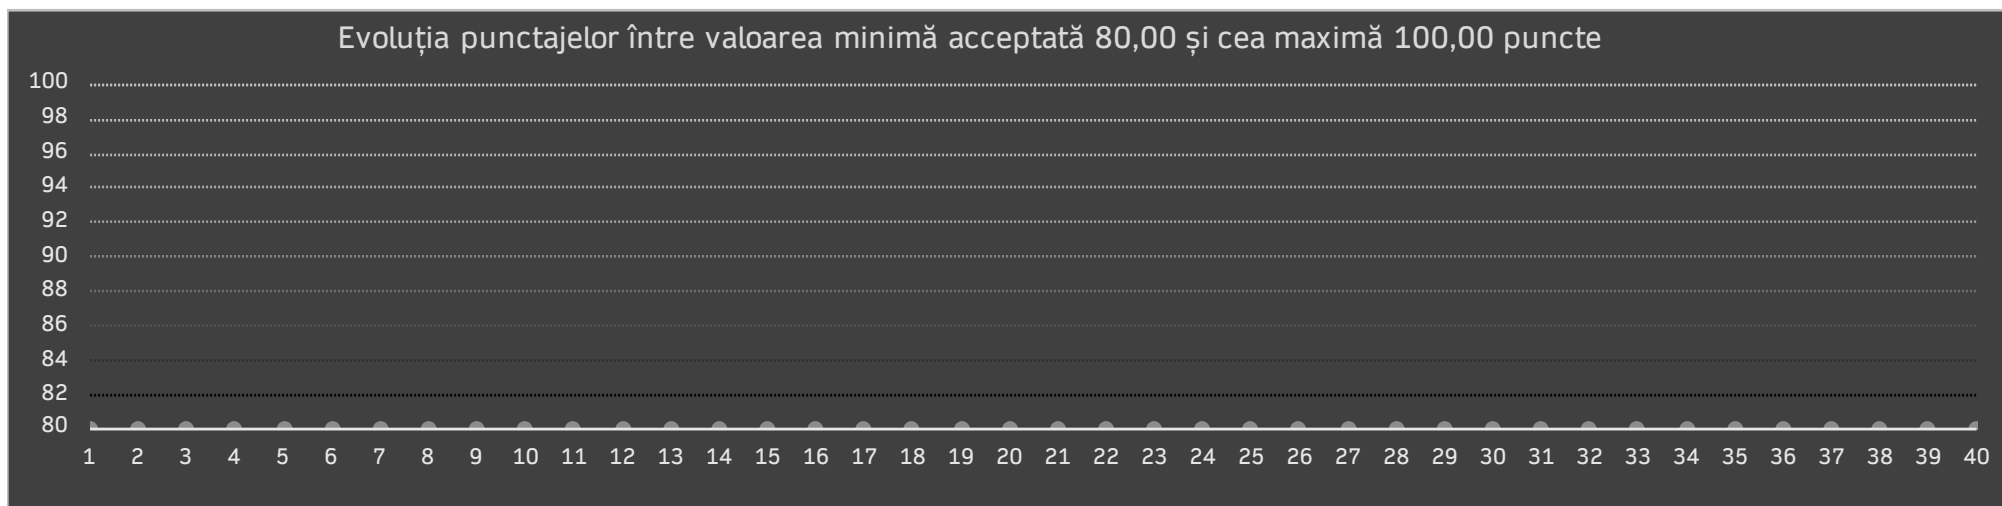

ID Aplicant	Categoria
L24	8-9

Punctajele testelor									
0	0	0	0	0	0	0	0	0	0
0	0	0	0	0	0	0	0	0	0
0	0	0	0	0	0	0	0	0	0
0	0	0	0	0	0	0	0	0	0

Punctaj Final
0,00

Locul în Clasament	Ești activ	Mai ai de rezolvat	Teste de 100	Stare cont
31	0%	40 teste	0	INACTIV

Media testelor
0,00

Nu există teste corectate