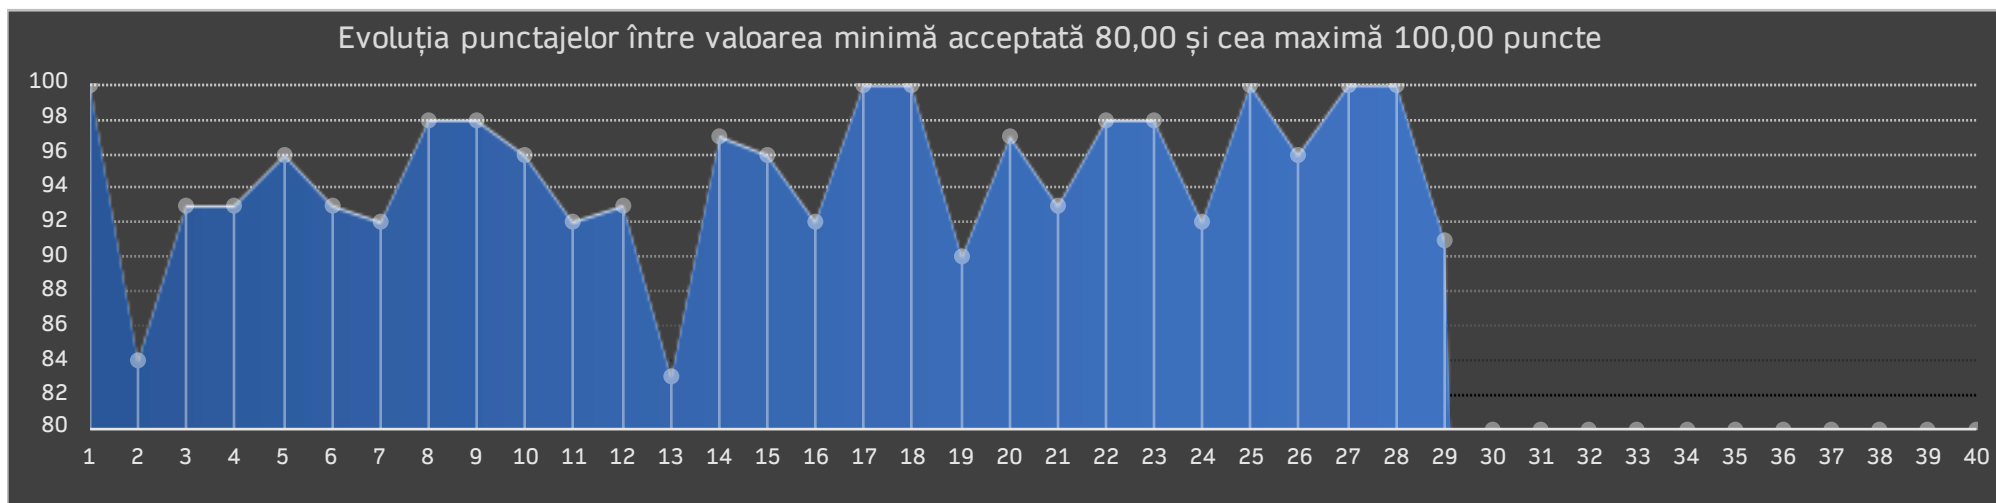

ID Aplicant	Categoria
M14	25+

				Punctajele testelor					
100	84	93	93	96	93	92	98	98	96
92	93	83	97	96	92	100	100	90	97
93	98	98	92	100	96	100	100	91	0
0	0	0	0	0	0	0	0	0	0

Punctaj Final
68,78

Locul în Clasament	Ești activ	Mai ai de rezolvat	Teste de 100	Stare cont
2	73%	11 teste	6	VALIDAT

Media testelor
94,86

Media testelor rezolvate de tine este foarte bună. Ai depășit pragul minim de 90,00 puncte privind validarea performanței tale la acest concurs. De asemenea, ai depășit pragul minim de 80,00 puncte privind accesul tău la următoarele teste. Felicitări!