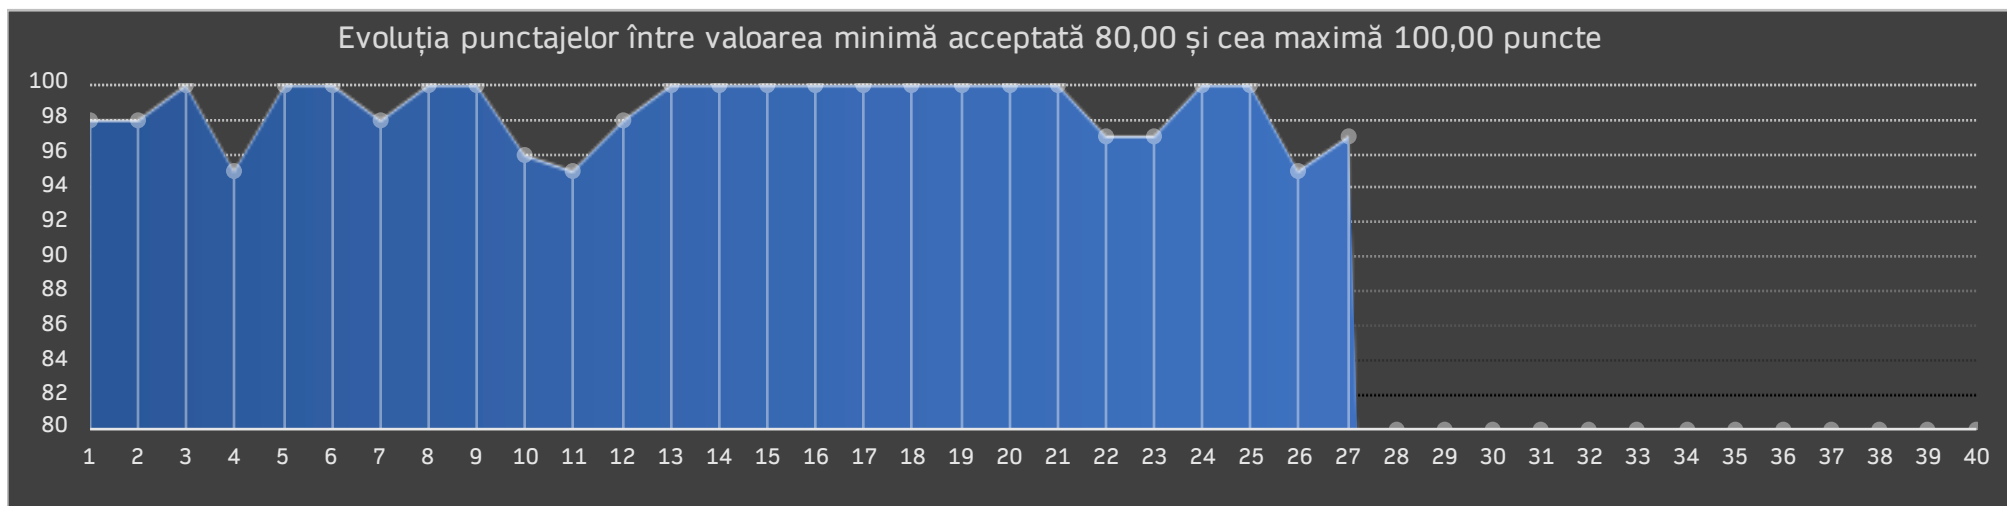

ID Aplicant	Categoria
I82	25+

Punctajele testelor									
98	98	100	95	100	100	98	100	100	96
95	98	100	100	100	100	100	100	100	100
100	97	97	100	100	95	97	0	0	0
0	0	0	0	0	0	0	0	0	0

Punctaj Final
66,60

Locul în Clasament	Ești activ	Mai ai de rezolvat	Teste de 100	Stare cont
6	68%	13 teste	16	VALIDAT

Media testelor
98,67

Media testelor rezolvate de tine este foarte bună. Ai depășit pragul minim de 90,00 puncte privind validarea performanței tale la acest concurs. De asemenea, ai depășit pragul minim de 80,00 puncte privind accesul tău la următoarele teste. Felicitări!