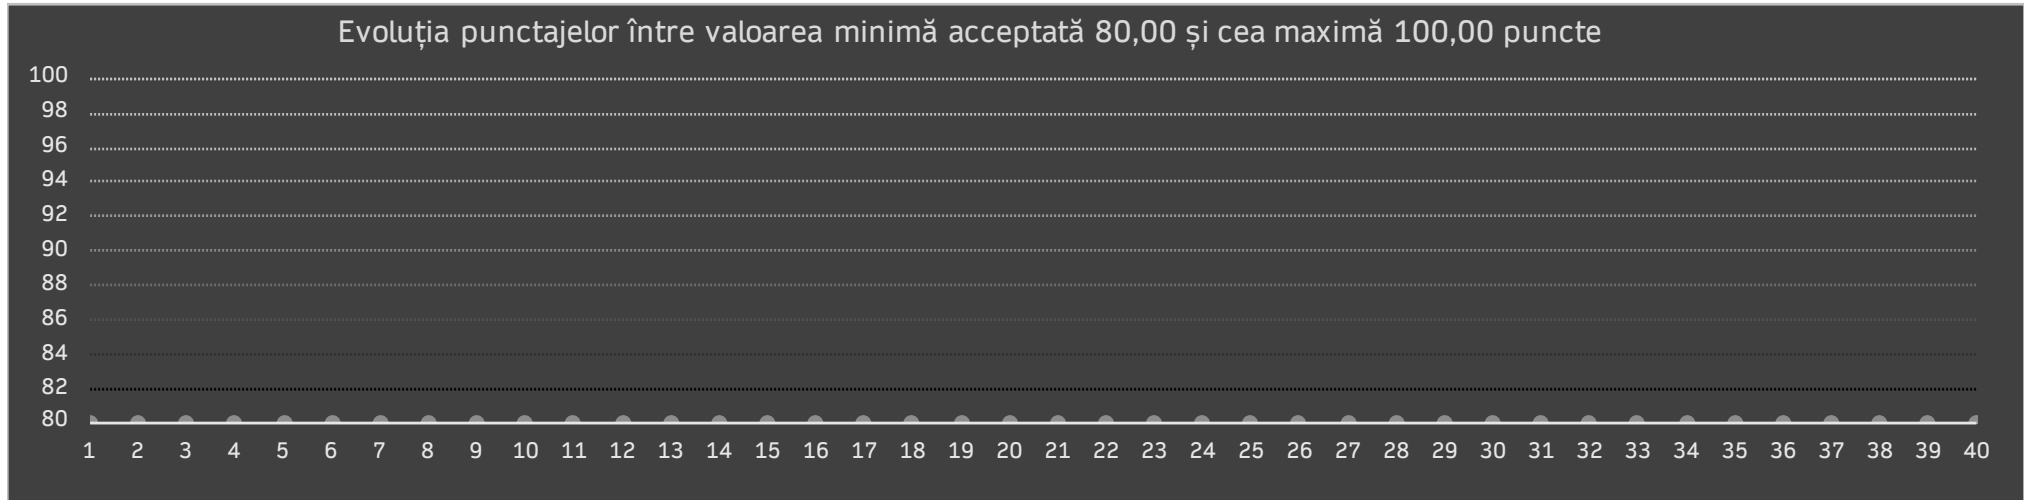

ID Aplicant Categoria
M24 18-25

Punctajele testelor									
0	0	0	0	0	0	0	0	0	0
0	0	0	0	0	0	0	0	0	0
0	0	0	0	0	0	0	0	0	0
0	0	0	0	0	0	0	0	0	0

Punctaj Final
0,00

Locul în Clasament	Ești activ	Mai ai de rezolvat	Teste de 100	Stare cont
40	0%	40 teste	0	INACTIV

Media testelor
0,00

Nu există teste corectate