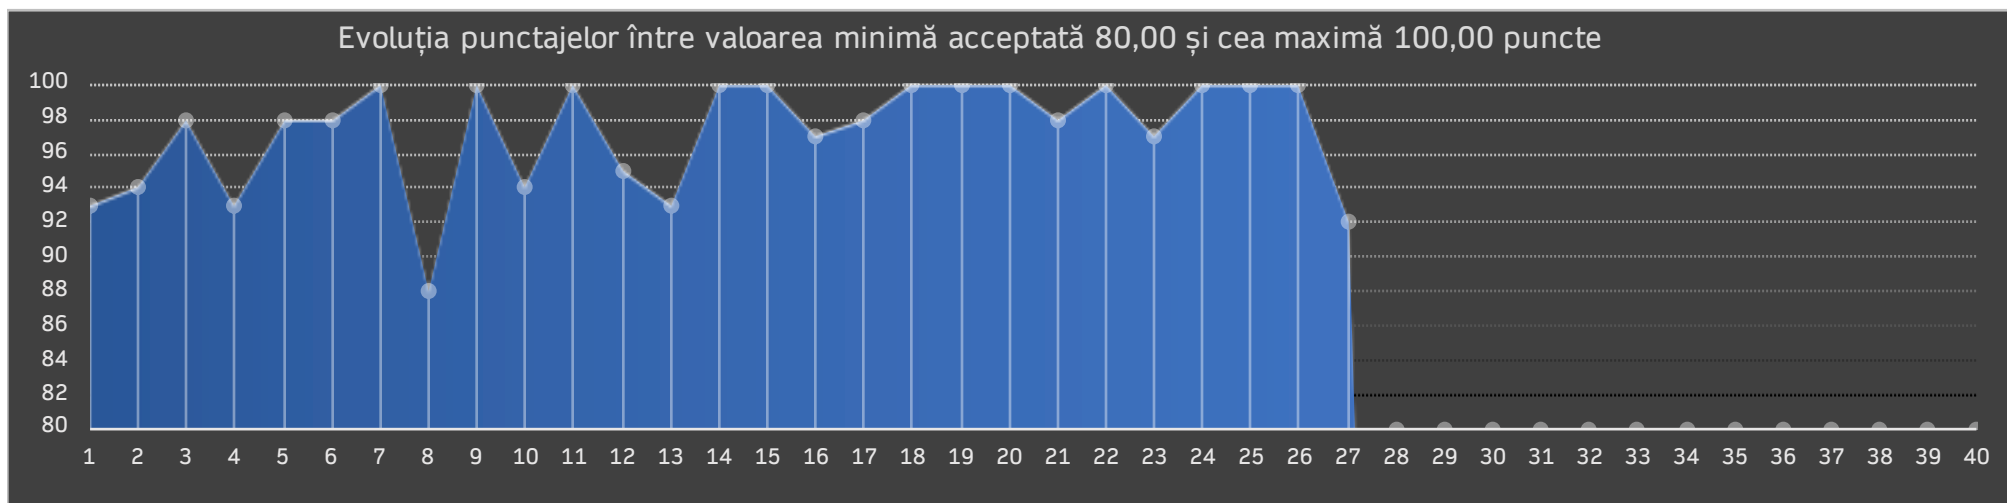

ID Aplicant	Categoria
C95	25+

Punctajele testelor									
93	94	98	93	98	98	100	88	100	94
100	95	93	100	100	97	98	100	100	100
98	100	97	100	100	100	92	0	0	0
0	0	0	0	0	0	0	0	0	0

Punctaj Final
65,65

Locul în Clasament	Ești activ	Mai ai de rezolvat	Teste de 100	Stare cont
10	68%	13 teste	12	VALIDAT

Media testelor
97,26

Media testelor rezolvate de tine este foarte bună. Ai depășit pragul minim de 90,00 puncte privind validarea performanței tale la acest concurs. De asemenea, ai depășit pragul minim de 80,00 puncte privind accesul tău la următoarele teste. Felicitări!