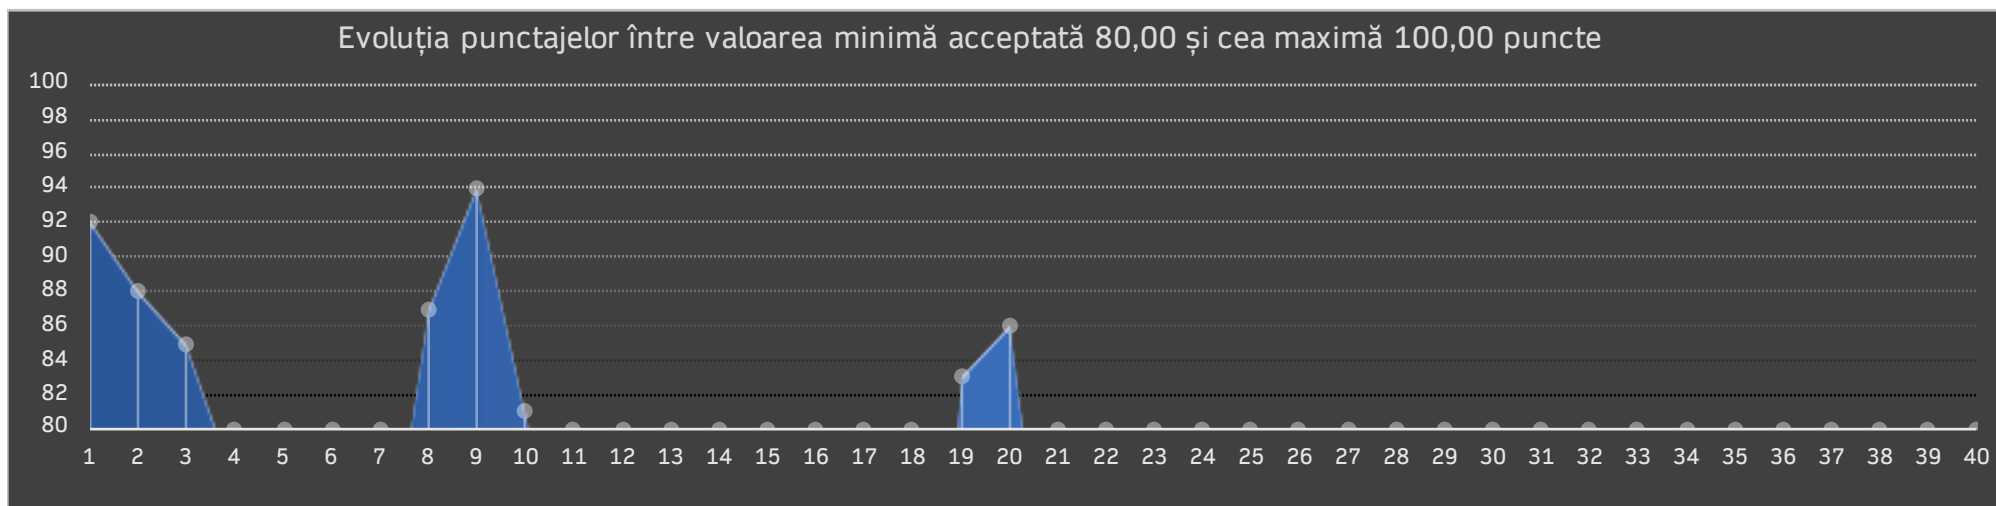

ID Aplicant	Categoria
M13	6-7

Punctajele testelor									
92	88	85	77	77	76	68	87	94	81
69	65	76	65	70	70	76	49	83	86
64	74	64	74	72	70	70	77	0	0
0	0	0	0	0	0	0	0	0	0

Punctaj Final
52,48

Locul în Clasament	Ești activ	Mai ai de rezolvat	Teste de 100	Stare cont
15	70%	12 teste	0	BLOCAT

Media testelor
74,96

Media testelor rezolvate de tine este foarte slabă. Te situezi sub pragul minim de 90,00p privind validarea performanței tale. De asemenea, te situezi sub pragul minim de 80,00p privind accesul tău la următoarele teste. Accesul la următoarele teste este blocat pentru 3 zile, ca să dedici mai mult timp citirii bibliografiei.