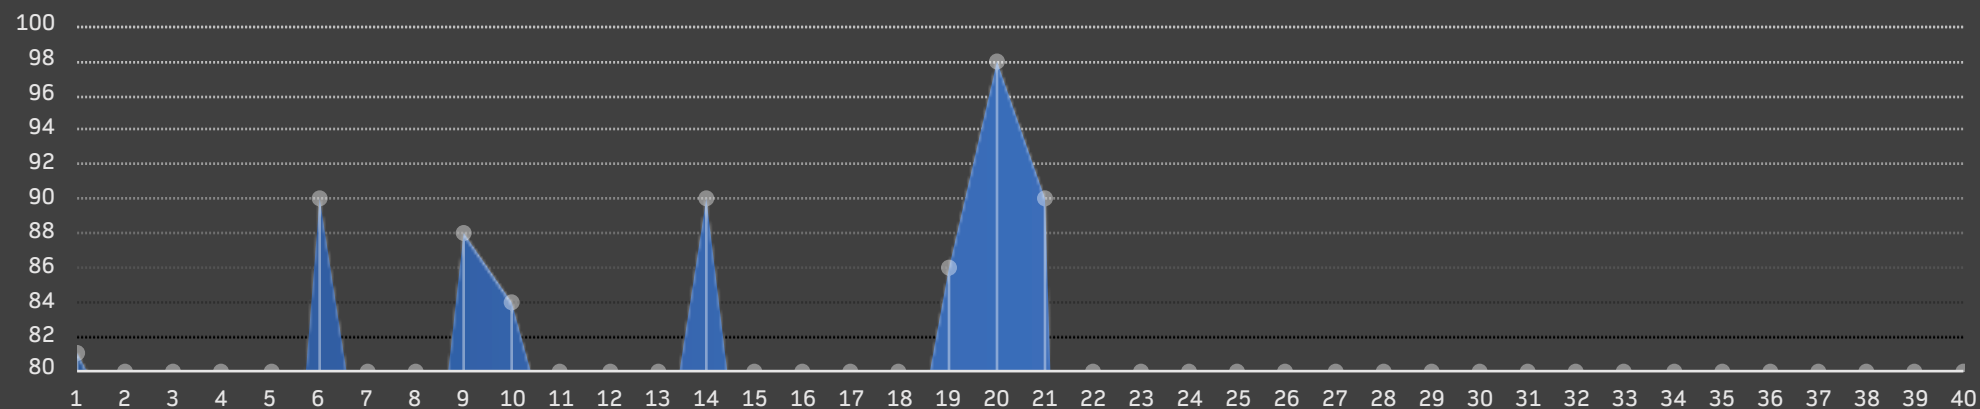

ID Aplicant Categoria

E24 2-3

Punctajele testelor

81	76	77	63	55	90	72	63	88	84
74	78	72	90	67	67	78	70	86	98
90	0	0	0	0	0	0	0	0	0
0	0	0	0	0	0	0	0	0	0

Punctaj Final

40,48

Locul în Clasament

19

Ești activ

53%

Mai ai de rezolvat

19 teste

Teste de 100

0

Stare cont

BLOCAT

Media testelor

77,10

Media testelor rezolvate de tine este foarte slabă. Te situezi sub pragul minim de 90,00p privind validarea performanței tale. De asemenea, te situezi sub pragul minim de 80,00p privind accesul tău la următoarele teste. Accesul la următoarele teste este blocat pentru 3 zile, ca să dedici mai mult timp citirii bibliografiei.

Evoluția punctajelor între valoarea minimă acceptată 80,00 și cea maximă 100,00 puncte