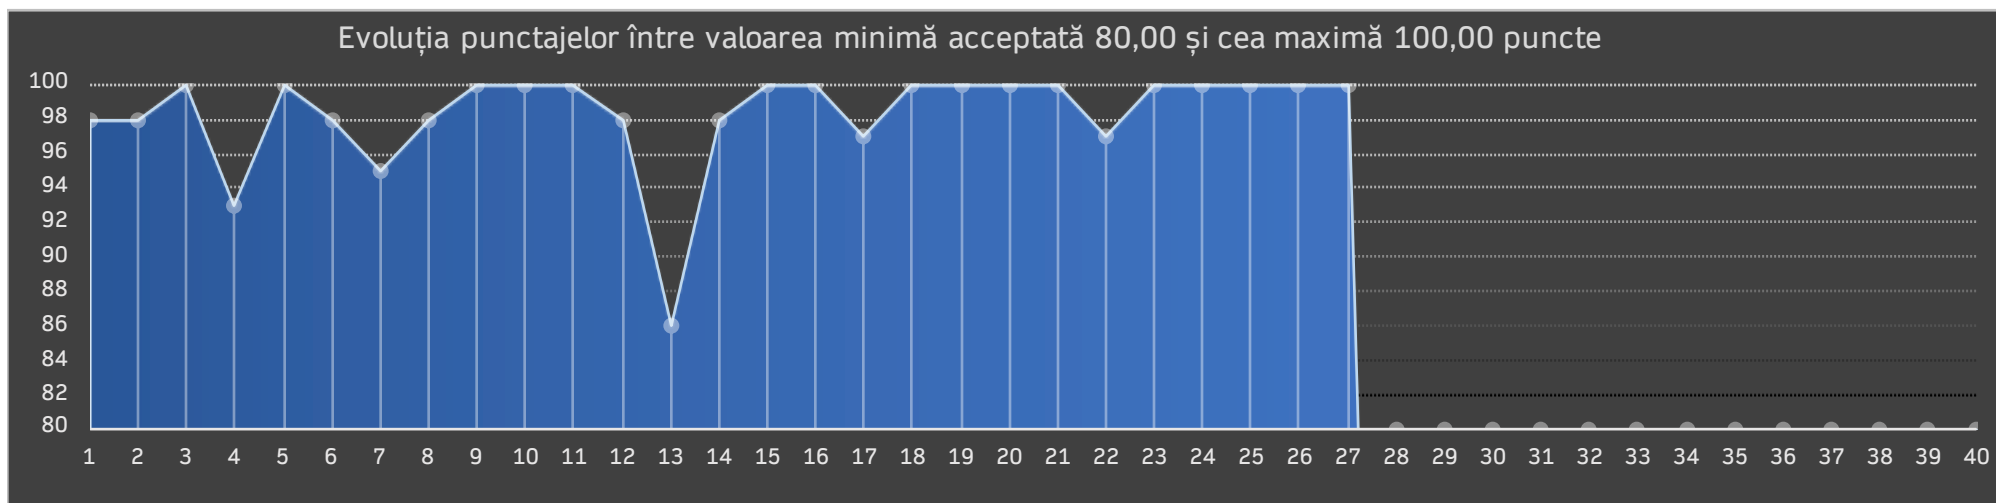

media sub 80,00p

3

Locul	ID Aplicant	Categoria	Țara	Punctaj
1	L10	6-7	România	71,38
2	M14	25+	Belgia	68,78
3	A77	2-3	România	67,55
4	A10	25+	România	67,43
5	L32	25+	Belgia	66,85
6	I82	25+	Italia	66,60
7	D88	25+	Italia	66,40
8	L60	25+	Italia	66,18
9	D96	25+	Belgia	65,65
10	C95	25+	Belgia	65,65
11	T60	25+	România	65,45
12	B13	6-7	Canada	62,93
13	O29	2-3	Irlanda	57,48
14	D18	18-25	Canada	54,75
15	M13	6-7	Canada	52,48
16	E95	4-5	Irlanda	46,55
17	S19	10-11	Belgia	42,95
18	E88	4-5	Spania	41,08
19	E24	2-3	Irlanda	40,48
20	R16	8-9	Canada	37,68

ID Aplicant	Categoria
D88	25+

				Punctajele testelor					
98	98	100	93	100	98	95	98	100	100
100	98	86	98	100	100	97	100	100	100
100	97	100	100	100	100	100	0	0	0
0	0	0	0	0	0	0	0	0	0

Punctaj Final
66,40

Locul în Clasament	Ești activ	Mai ai de rezolvat	Teste de 100	Stare cont
7	68%	13 teste	16	VALIDAT

Media testelor
98,37

Media testelor rezolvate de tine este foarte bună. Ai depășit pragul minim de 90,00 puncte privind validarea performanței tale la acest concurs. De asemenea, ai depășit pragul minim de 80,00 puncte privind accesul tău la următoarele teste. Felicitări!