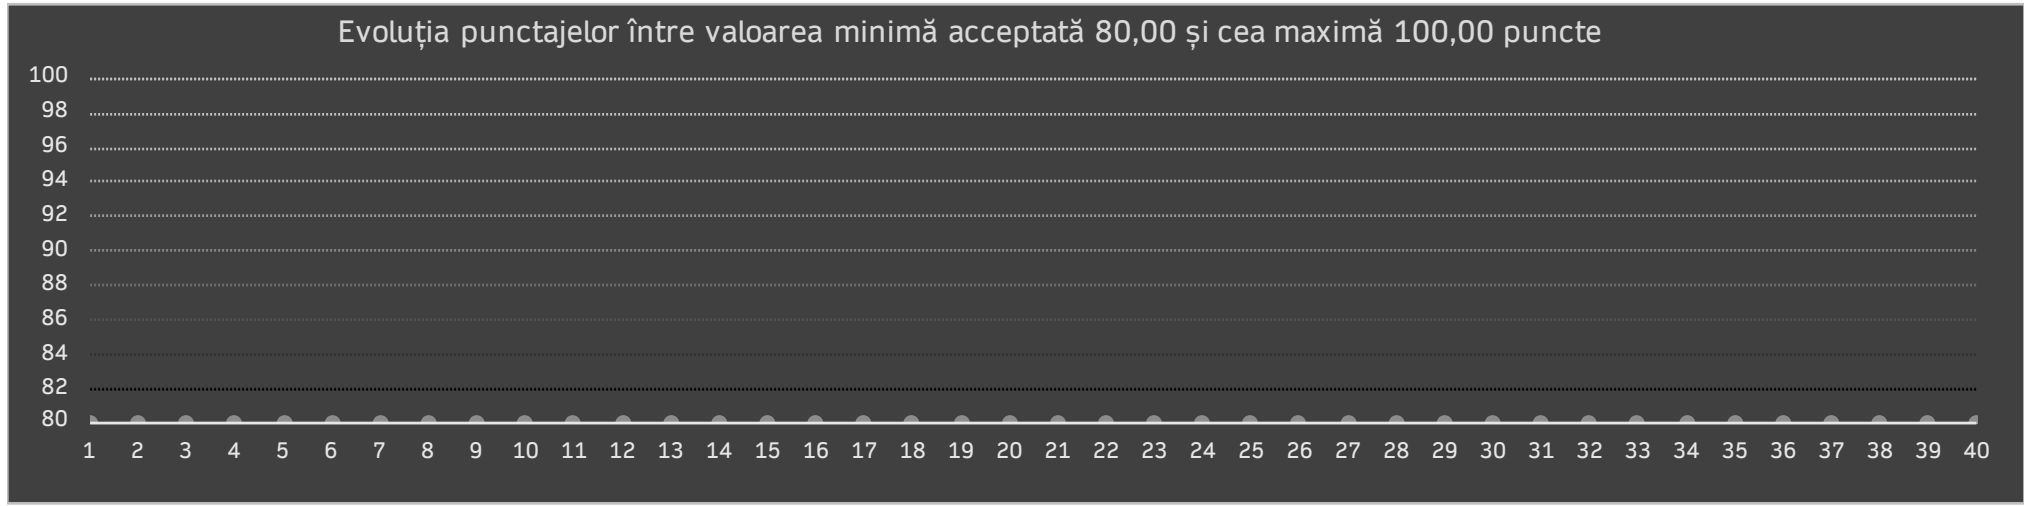

ID Aplicant	Categoria
S10	2-3

Punctajele testelor									
0	0	0	0	0	0	0	0	0	0
0	0	0	0	0	0	0	0	0	0
0	0	0	0	0	0	0	0	0	0
0	0	0	0	0	0	0	0	0	0

Punctaj Final
0,00

Locul în Clasament	Ești activ	Mai ai de rezolvat	Teste de 100	Stare cont
30	0%	40 teste	0	INACTIV

Media testelor
0,00

Nu există teste corectate