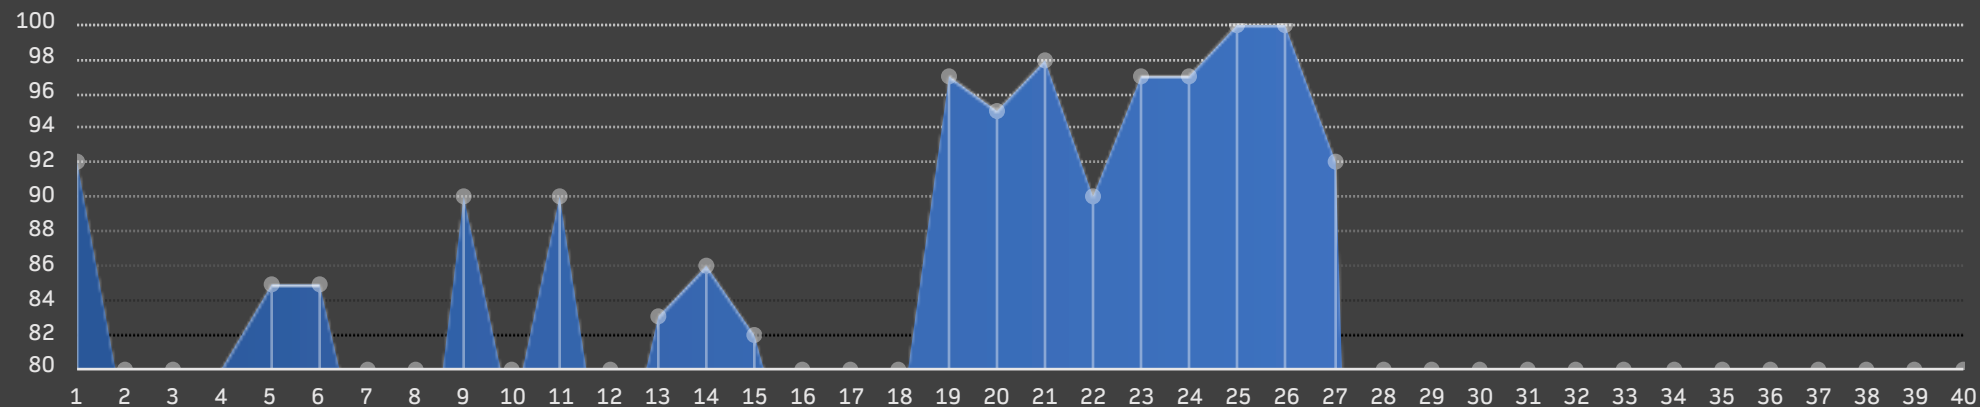

Evoluția punctajelor între valoarea minimă acceptată 80,00 și cea maximă 100,00 puncte

ID Aplicant Categoria

E24 2-3

Punctajele testelor

81	76	77	63	55	90	72	63	88	84
74	78	72	90	67	67	78	70	86	98
90	0	0	0	0	0	0	0	0	0
0	0	0	0	0	0	0	0	0	0