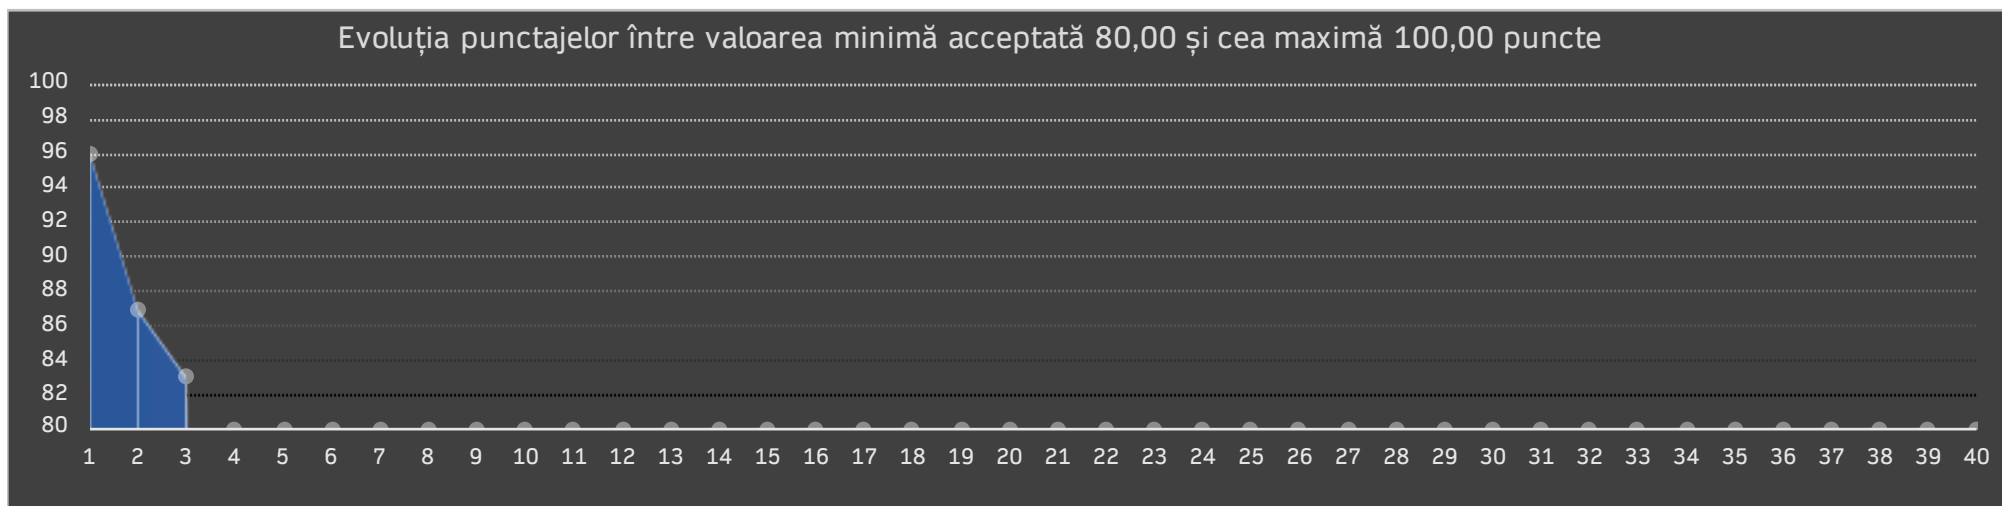

ID Aplicant	Categoria
I17	2-3

Punctajele testelor									
96	87	83	0	0	0	0	0	0	0
0	0	0	0	0	0	0	0	0	0
0	0	0	0	0	0	0	0	0	0
0	0	0	0	0	0	0	0	0	0

Punctaj Final
6,65

Locul în Clasament	Ești activ	Mai ai de rezolvat	Teste de 100	Stare cont
26	8%	37 teste	0	INVALIDAT

Media testelor
88,67

Media testelor rezolvate de tine este slabă. Te situezi sub pragul minim de 90,00p privind validarea performanței tale. Însă, ai depășit pragul minim de 80,00p privind accesul tău la următoarele teste. Încearcă să obții punctaje mai bune la următoarele teste pentru a-ți valida nivelul de performanță stabilit de TesteTN. Succes!