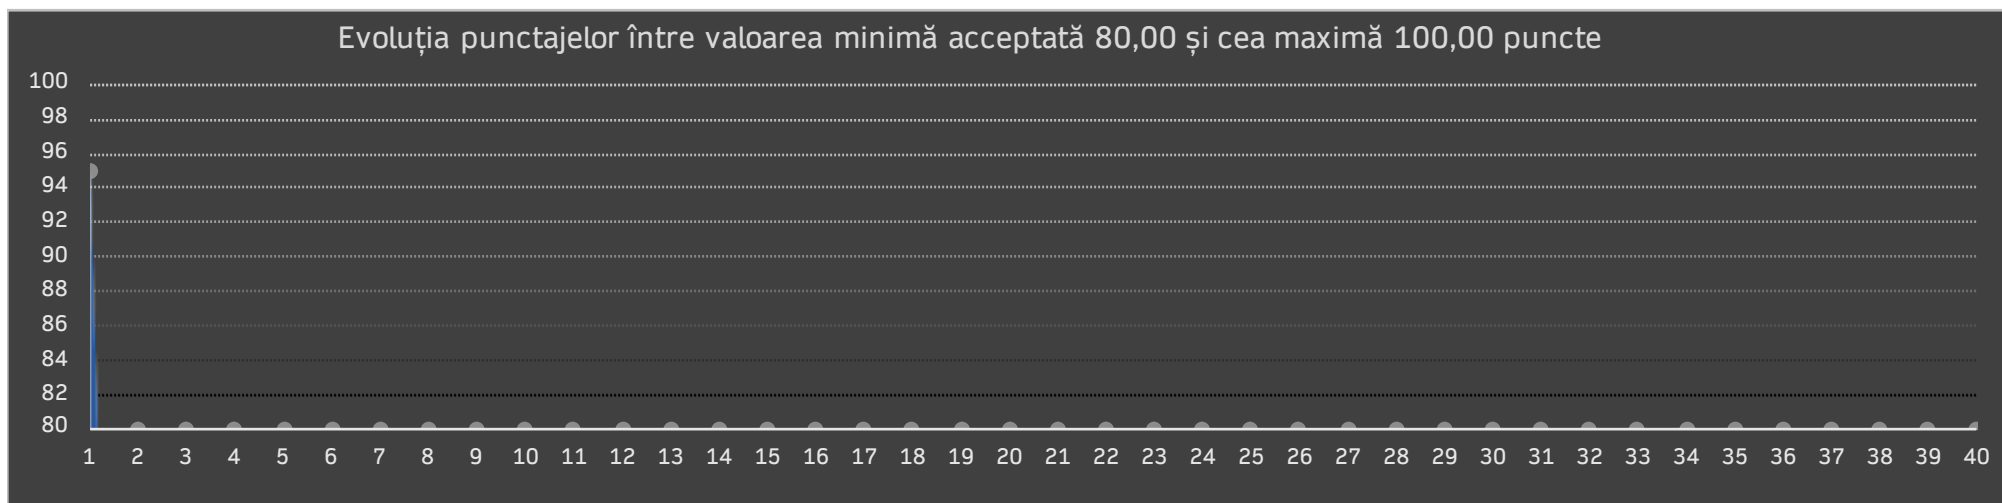

Locul în Clasament	Ești activ	Mai ai de rezolvat	Teste de 100	Stare cont
27	3%	39 teste	0	VALIDAT

Media testelor
95,00

Media testelor rezolvate de tine este foarte bună. Ai depășit pragul minim de 90,00 puncte privind validarea performanței tale la acest concurs. De asemenea, ai depășit pragul minim de 80,00 puncte privind accesul tău la următoarele teste. Felicitări!