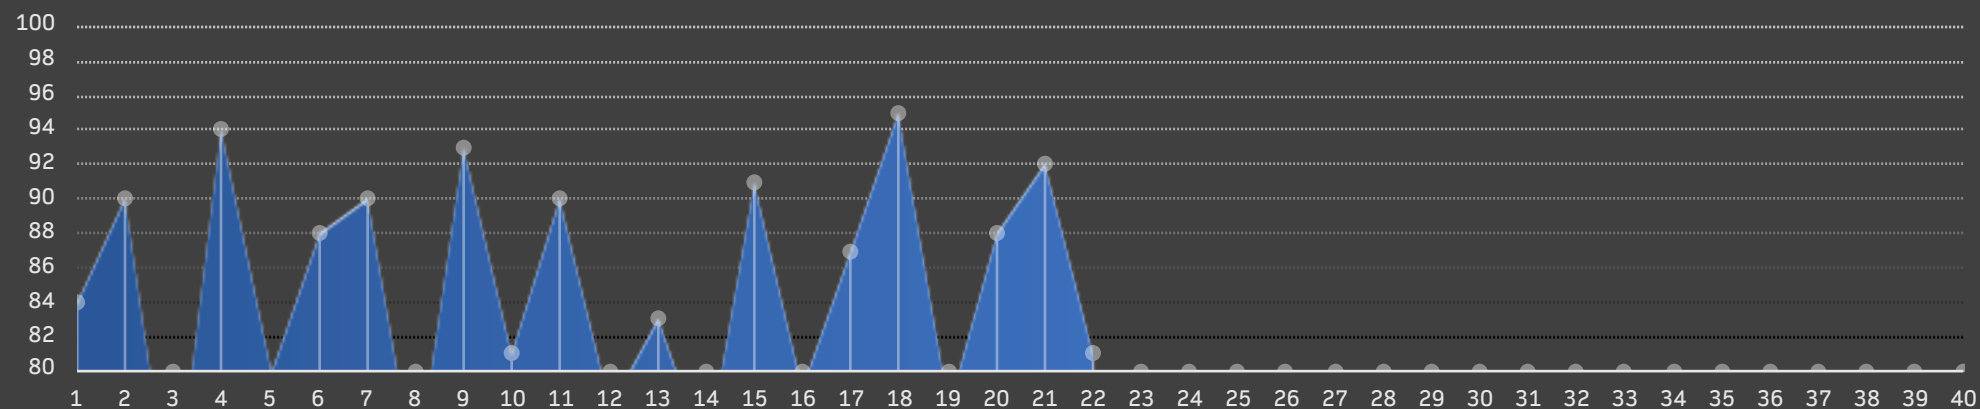

ID Aplicant Categoria

E95 **4-5**

Punctajele testelor

84	90	71	94	80	88	90	74	93	81
90	78	83	75	91	79	87	95	78	88
92	81	0	0	0	0	0	0	0	0
0	0	0	0	0	0	0	0	0	0

Punctaj Final

46,55

Locul în Clasament

16

Ești activ

55%

Mai ai de rezolvat

18 teste

Teste de 100

0

Stare cont

INVALIDAT

Media testelor

84,64

Media testelor rezolvate de tine este slabă. Te situezi sub pragul minim de 90,00p privind validarea performanței tale. Însă, ai depășit pragul minim de 80,00p privind accesul tău la următoarele teste. Încearcă să obții punctaje mai bune la următoarele teste pentru a-ți valida nivelul de performanță stabilit de TesteTN. Succes!

Evoluția punctajelor între valoarea minimă acceptată 80,00 și cea maximă 100,00 puncte