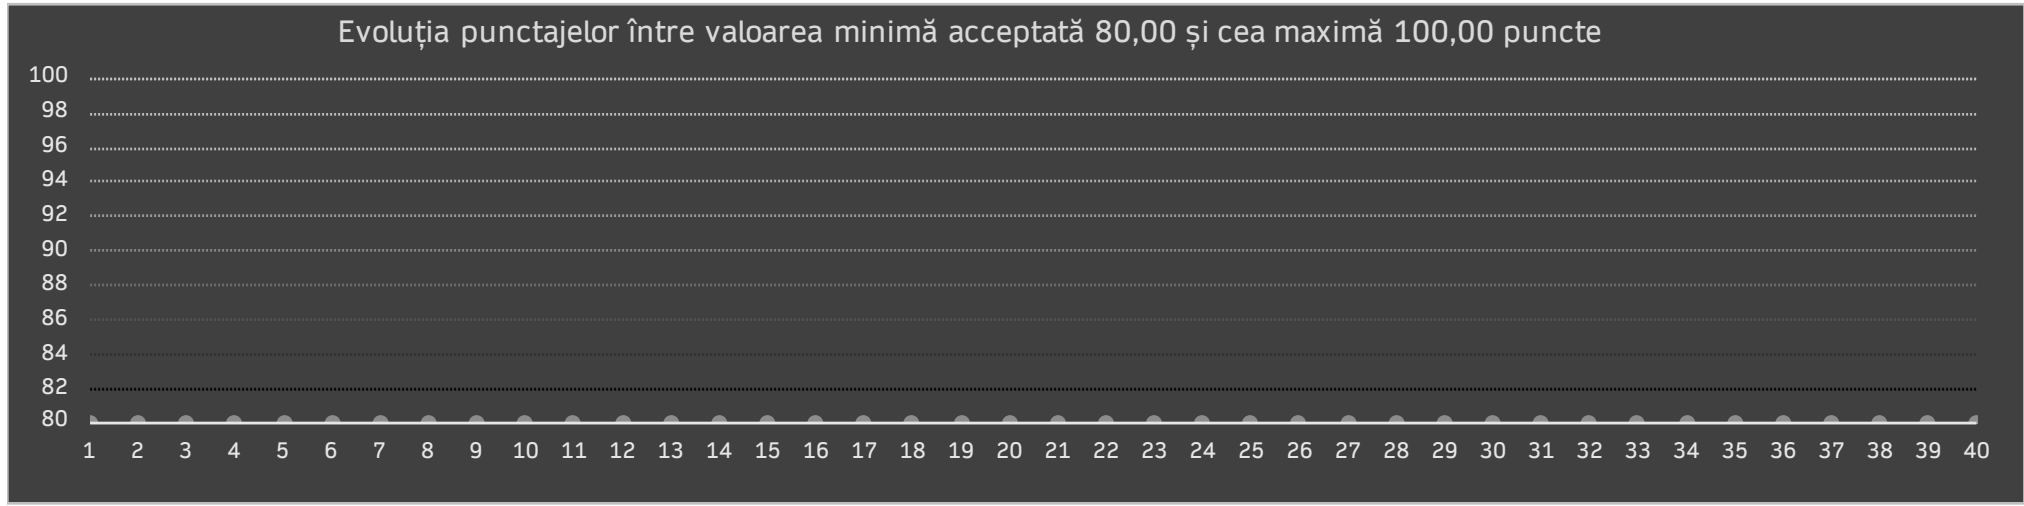

ID Aplicant Categoria
M21 10-11

Punctajele testelor									
0	0	0	0	0	0	0	0	0	0
0	0	0	0	0	0	0	0	0	0
0	0	0	0	0	0	0	0	0	0
0	0	0	0	0	0	0	0	0	0

Punctaj Final
0,00

Locul în Clasament	Ești activ	Mai ai de rezolvat	Teste de 100	Stare cont
33	0%	40 teste	0	INACTIV

Media testelor
0,00

Nu există teste corectate