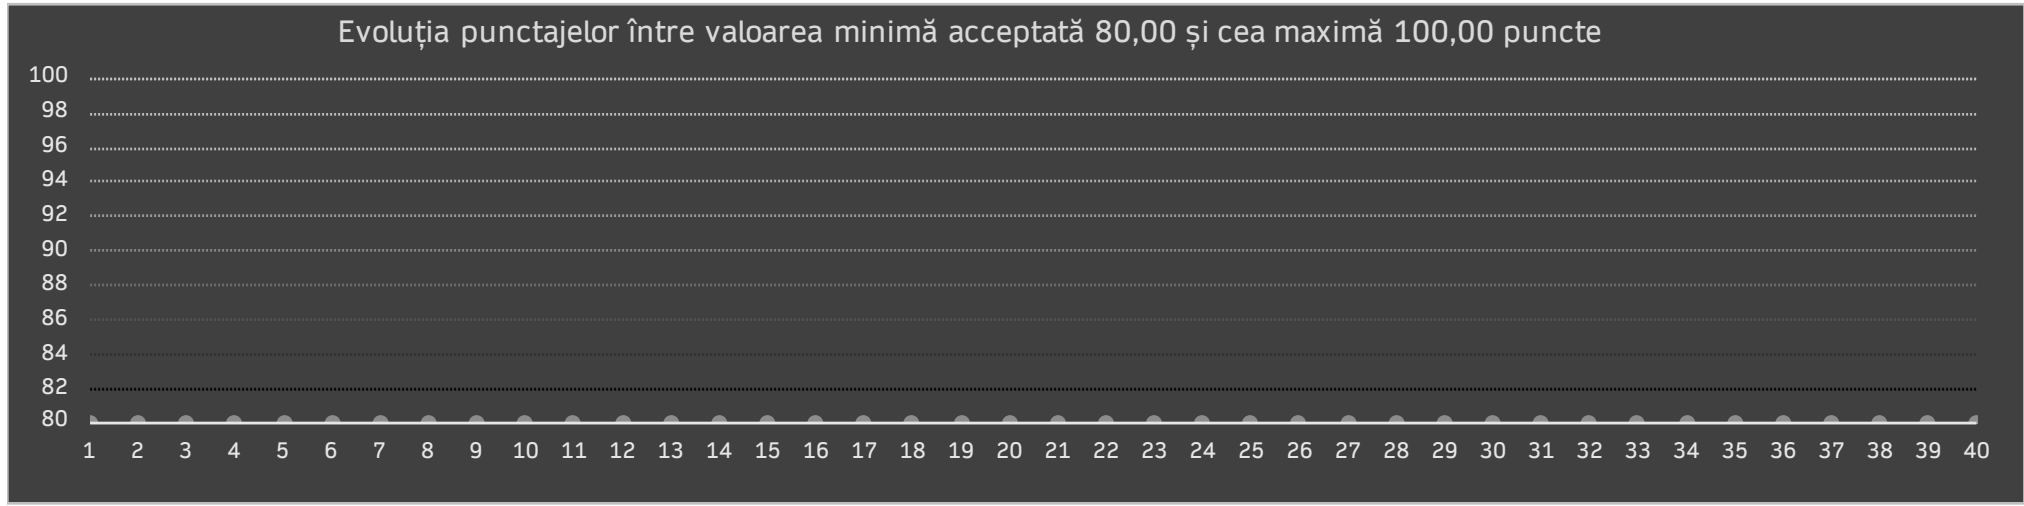

ID Aplicant Categoria
S76 10-11

Punctajele testelor									
0	0	0	0	0	0	0	0	0	0
0	0	0	0	0	0	0	0	0	0
0	0	0	0	0	0	0	0	0	0
0	0	0	0	0	0	0	0	0	0

Punctaj Final
0,00

Locul în Clasament	Ești activ	Mai ai de rezolvat	Teste de 100	Stare cont
37	0%	40 teste	0	INACTIV

Media testelor
0,00

Nu există teste corectate