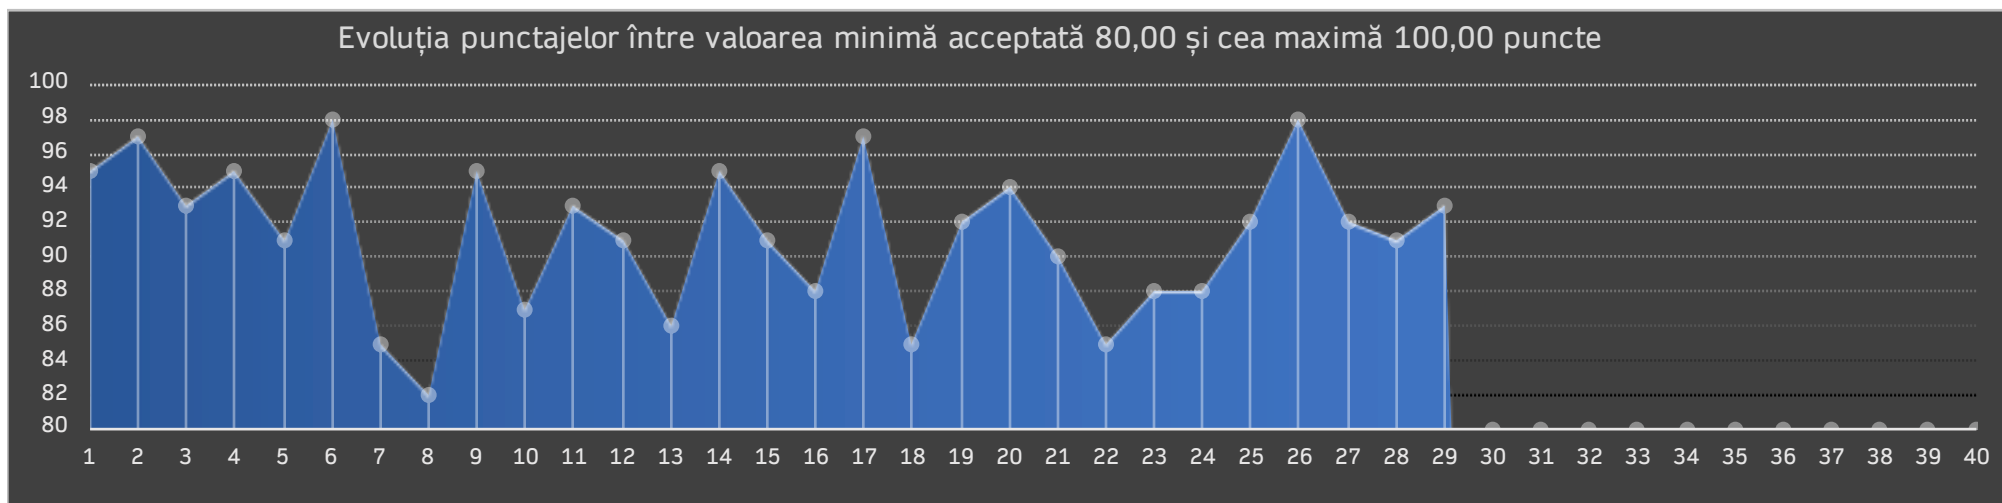

ID Aplicant	Categoria
L60	25+

Punctajele testelor									
95	97	93	95	91	98	85	82	95	87
93	91	86	95	91	88	97	85	92	94
90	85	88	88	92	98	92	91	93	0
0	0	0	0	0	0	0	0	0	0

Punctaj Final
66,18

Locul în Clasament	Ești activ	Mai ai de rezolvat	Teste de 100	Stare cont
8	73%	11 teste	0	VALIDAT

Media testelor
91,28

Media testelor rezolvate de tine este foarte bună. Ai depășit pragul minim de 90,00 puncte privind validarea performanței tale la acest concurs. De asemenea, ai depășit pragul minim de 80,00 puncte privind accesul tău la următoarele teste. Felicitări!