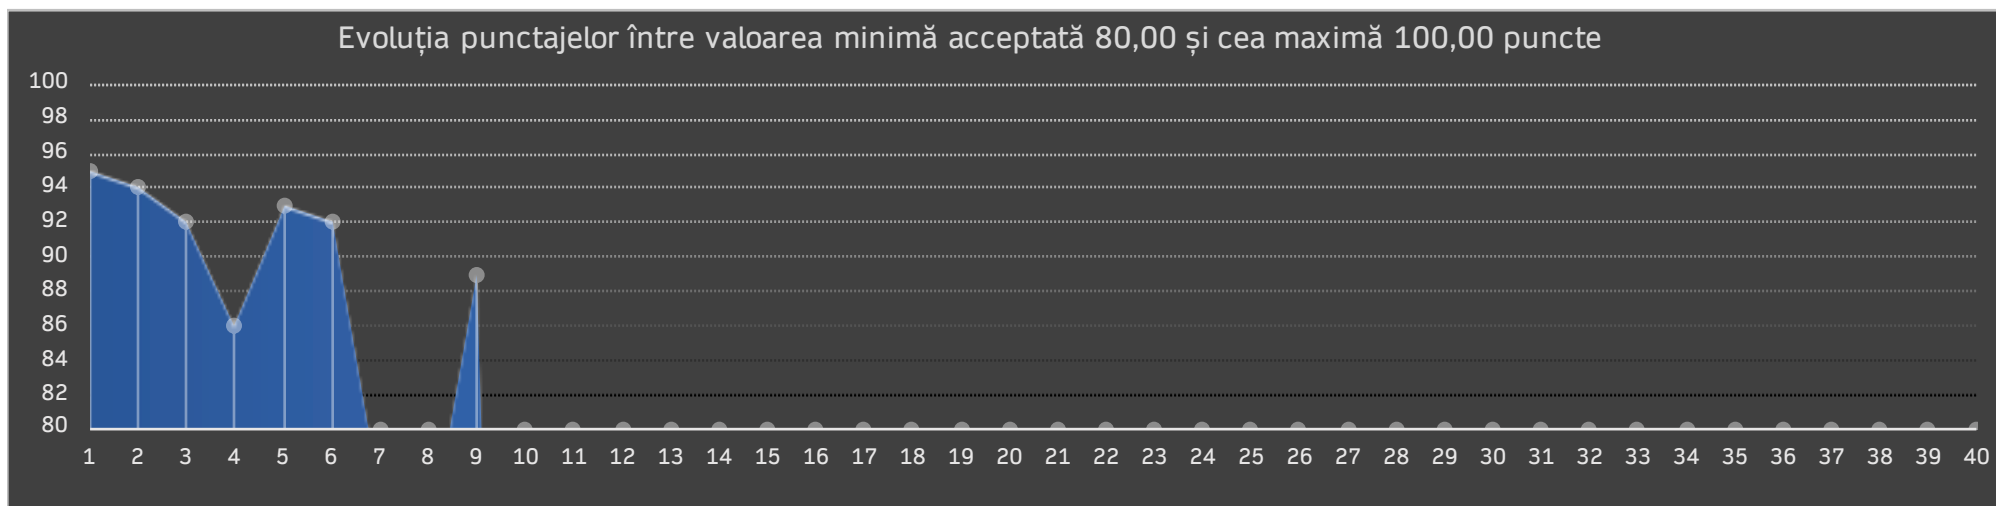

ID Aplicant	Categoria
A18	2-3

Punctajele testelor									
95	94	92	86	93	92	76	73	89	0
0	0	0	0	0	0	0	0	0	0
0	0	0	0	0	0	0	0	0	0
0	0	0	0	0	0	0	0	0	0

Punctaj Final
19,75

Locul în Clasament	Ești activ	Mai ai de rezolvat	Teste de 100	Stare cont
25	23%	31 teste	0	INVALIDAT

Media testelor
87,78

Media testelor rezolvate de tine este slabă. Te situezi sub pragul minim de 90,00p privind validarea performanței tale. Însă, ai depășit pragul minim de 80,00p privind accesul tău la următoarele teste. Încearcă să obții punctaje mai bune la următoarele teste pentru a-ți valida nivelul de performanță stabilit de TesteTN. Succes!