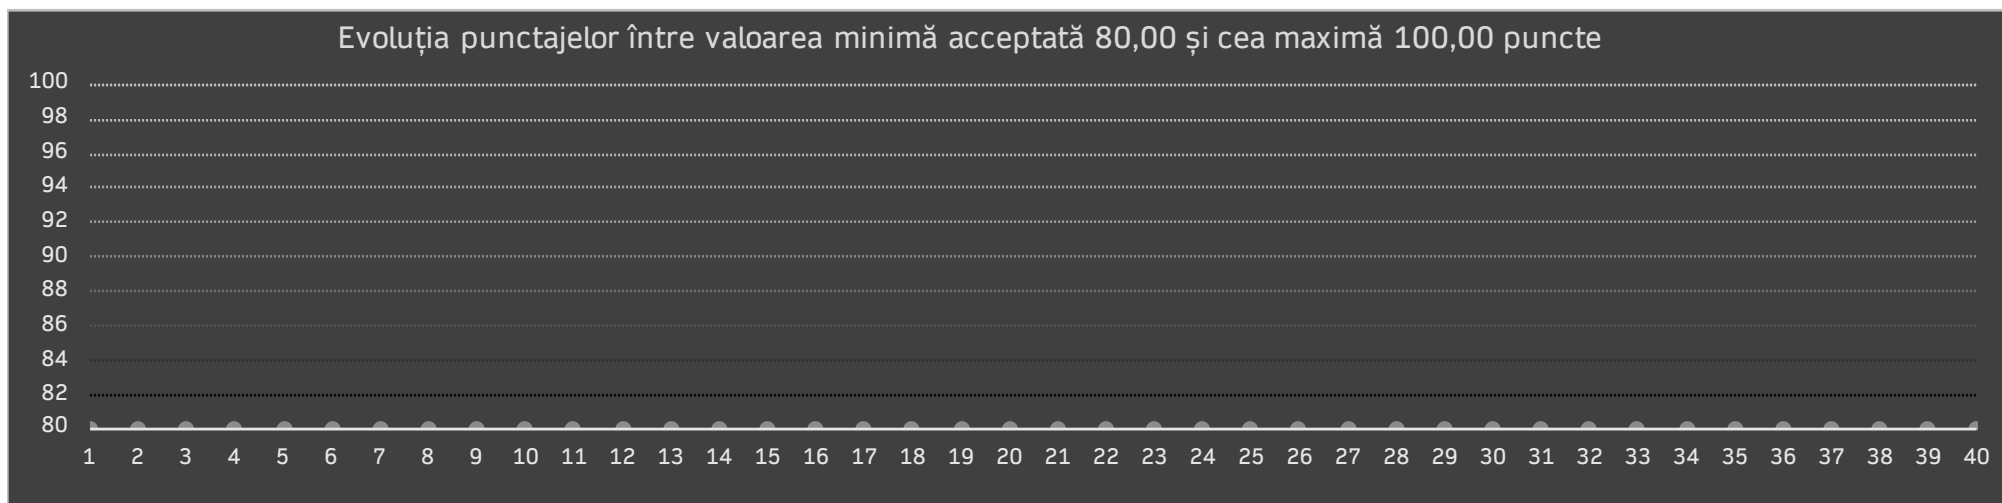

ID Aplicant Categoria
I15 25+

Punctajele testelor									
0	0	0	0	0	0	0	0	0	0
0	0	0	0	0	0	0	0	0	0
0	0	0	0	0	0	0	0	0	0
0	0	0	0	0	0	0	0	0	0

Punctaj Final
0,00

Locul în Clasament	Ești activ	Mai ai de rezolvat	Teste de 100	Stare cont
34	0%	40 teste	0	INACTIV

Media testelor
0,00

Nu există teste corectate