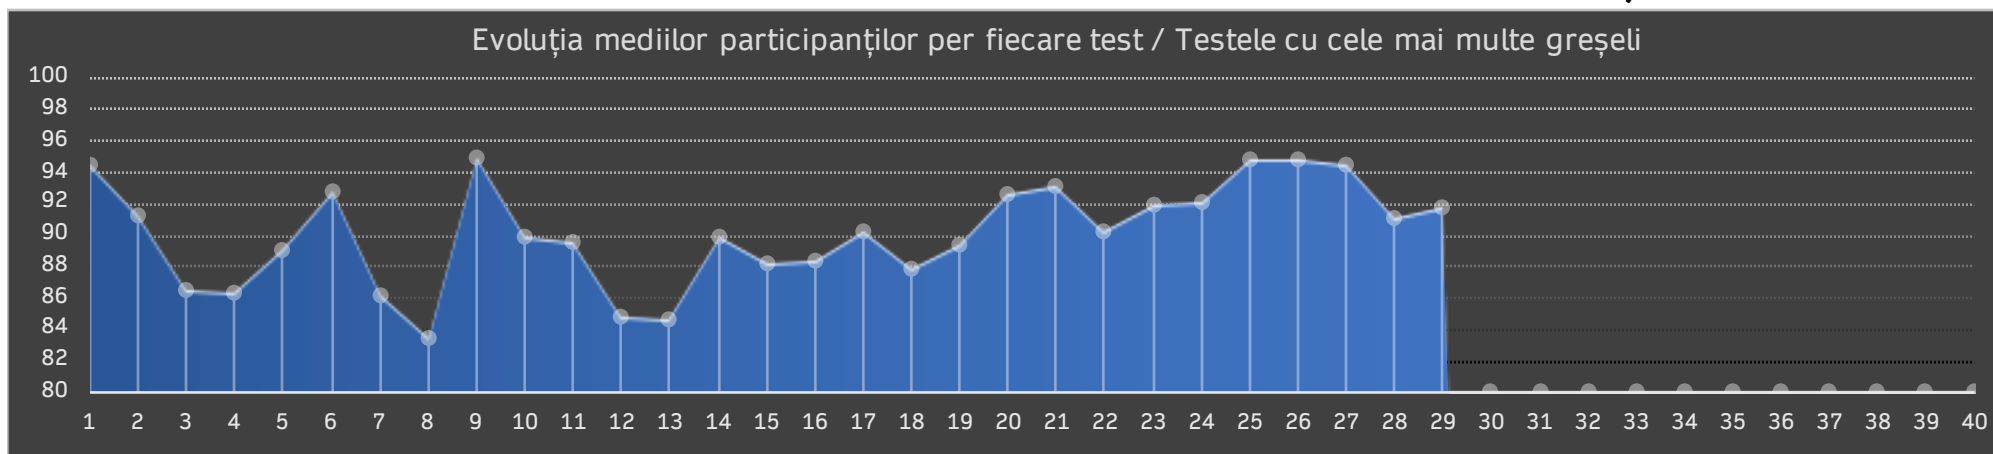

RAPORTUL REZULTATELOR • TesteTN+ Ediția 9

Ultima actualizare

17.04.2024

Teste corectate

579

Media testelor

89,87

Rata de activitate

53,6%

Conturi VALIDATE

media peste 90,00p

14

Conturi INVALIDATE

media sub 90,00p

10

Conturi BLOCATE

media sub 80,00p

3

Locul	ID Aplicant	Categoria	Țara	Punctaj
1	L10	6-7	România	71,38
2	M14	25+	Belgia	68,78
3	A77	2-3	România	67,55
4	A10	25+	România	67,43
5	L32	25+	Belgia	66,85
6	I82	25+	Italia	66,60
7	D88	25+	Italia	66,40
8	L60	25+	Italia	66,18
9	D96	25+	Belgia	65,65
10	C95	25+	Belgia	65,65
11	T60	25+	România	65,45
12	B13	6-7	Canada	62,93
13	O29	2-3	Irlanda	57,48
14	D18	18-25	Canada	54,75
15	M13	6-7	Canada	52,48
16	E95	4-5	Irlanda	46,55
17	S19	10-11	Belgia	42,95
18	E88	4-5	Spania	41,08
19	E24	2-3	Irlanda	40,48
20	R16	8-9	Canada	37,68