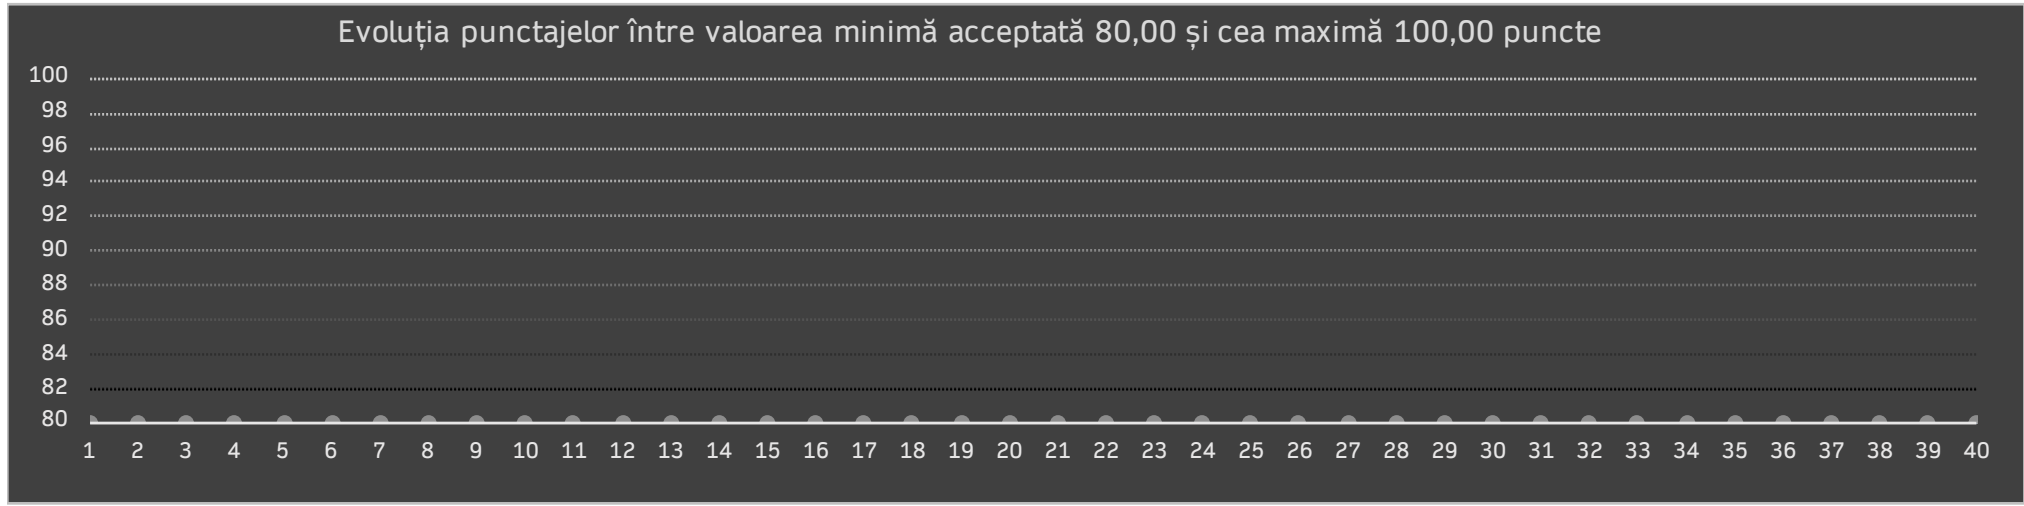

ID Aplicant Categoria
A17 25+

Punctajele testelor									
0	0	0	0	0	0	0	0	0	0
0	0	0	0	0	0	0	0	0	0
0	0	0	0	0	0	0	0	0	0
0	0	0	0	0	0	0	0	0	0

Punctaj Final
0,00

Locul în Clasament	Ești activ	Mai ai de rezolvat	Teste de 100	Stare cont
29	0%	40 teste	0	INACTIV

Media testelor
0,00

Nu există teste corectate