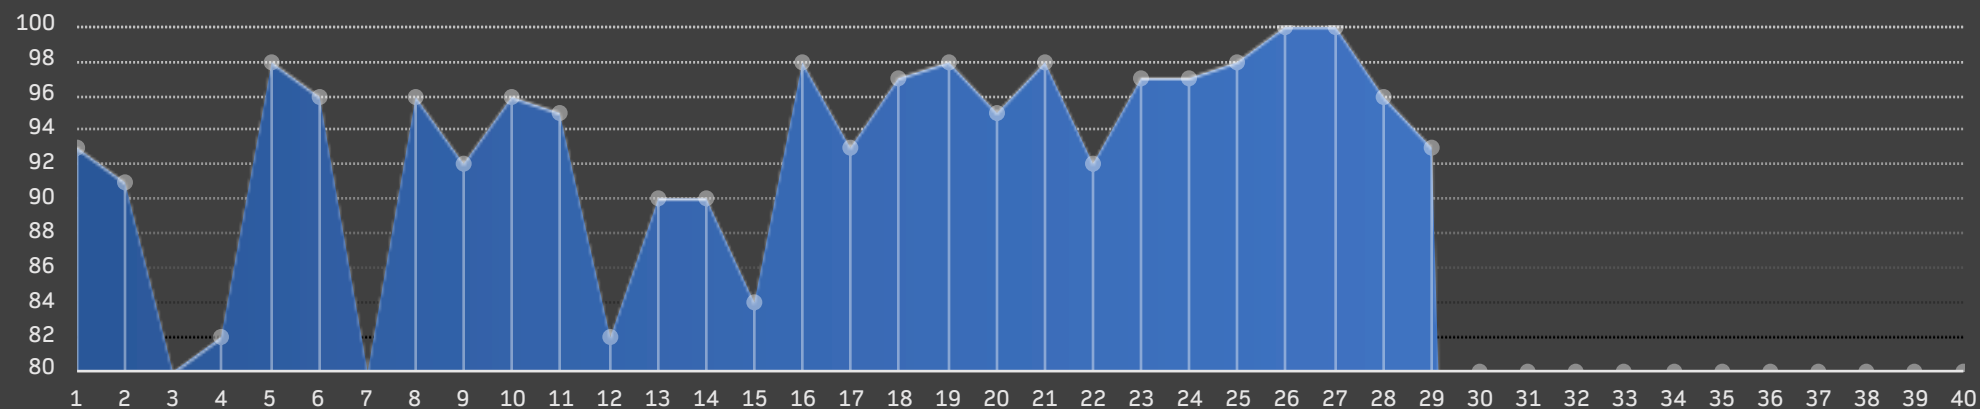

ID Aplicant Categoria

A10 25+

Punctajele testelor

93	91	80	82	98	96	80	96	92	96
95	82	90	90	84	98	93	97	98	95
98	92	97	97	98	100	100	96	93	0
0	0	0	0	0	0	0	0	0	0

Punctaj Final

67,43

Locul în Clasament

4

Ești activ

73%

Mai ai de rezolvat

11 teste

Teste de 100

2

Stare cont

VALIDAT

Media testelor

93,00

Media testelor rezolvate de tine este foarte bună. Ai depășit pragul minim de 90,00 puncte privind validarea performanței tale la acest concurs. De asemenea, ai depășit pragul minim de 80,00 puncte privind accesul tău la următoarele teste. Felicitări!

Evoluția punctajelor între valoarea minimă acceptată 80,00 și cea maximă 100,00 puncte