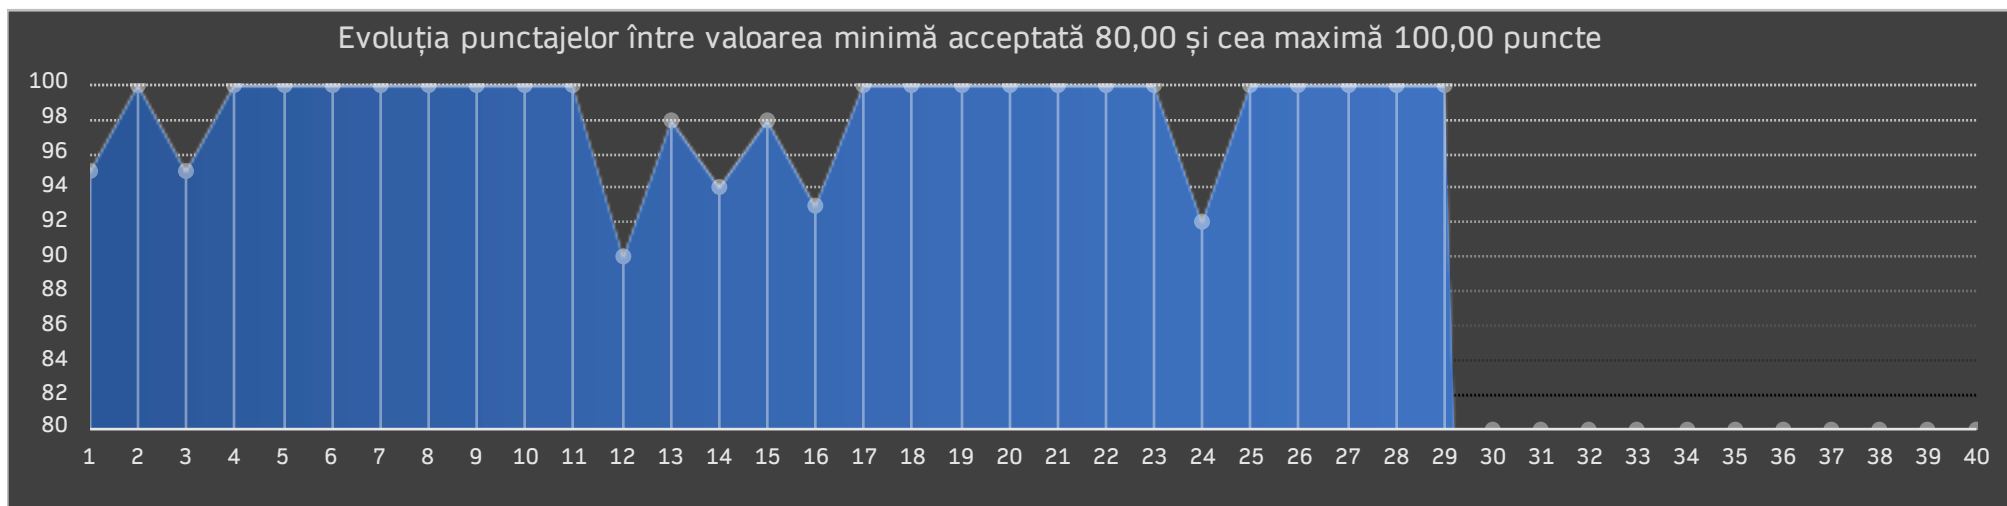

ID Aplicant	Categoria
L10	6-7

				Punctajele testelor					
95	100	95	100	100	100	100	100	100	100
100	90	98	94	98	93	100	100	100	100
100	100	100	92	100	100	100	100	100	0
0	0	0	0	0	0	0	0	0	0

Punctaj Final
71,38

Locul în Clasament	Ești activ	Mai ai de rezolvat	Teste de 100	Stare cont
1	73%	11 teste	21	VALIDAT

Media testelor
98,45

Media testelor rezolvate de tine este foarte bună. Ai depășit pragul minim de 90,00 puncte privind validarea performanței tale la acest concurs. De asemenea, ai depășit pragul minim de 80,00 puncte privind accesul tău la următoarele teste. Felicitări!