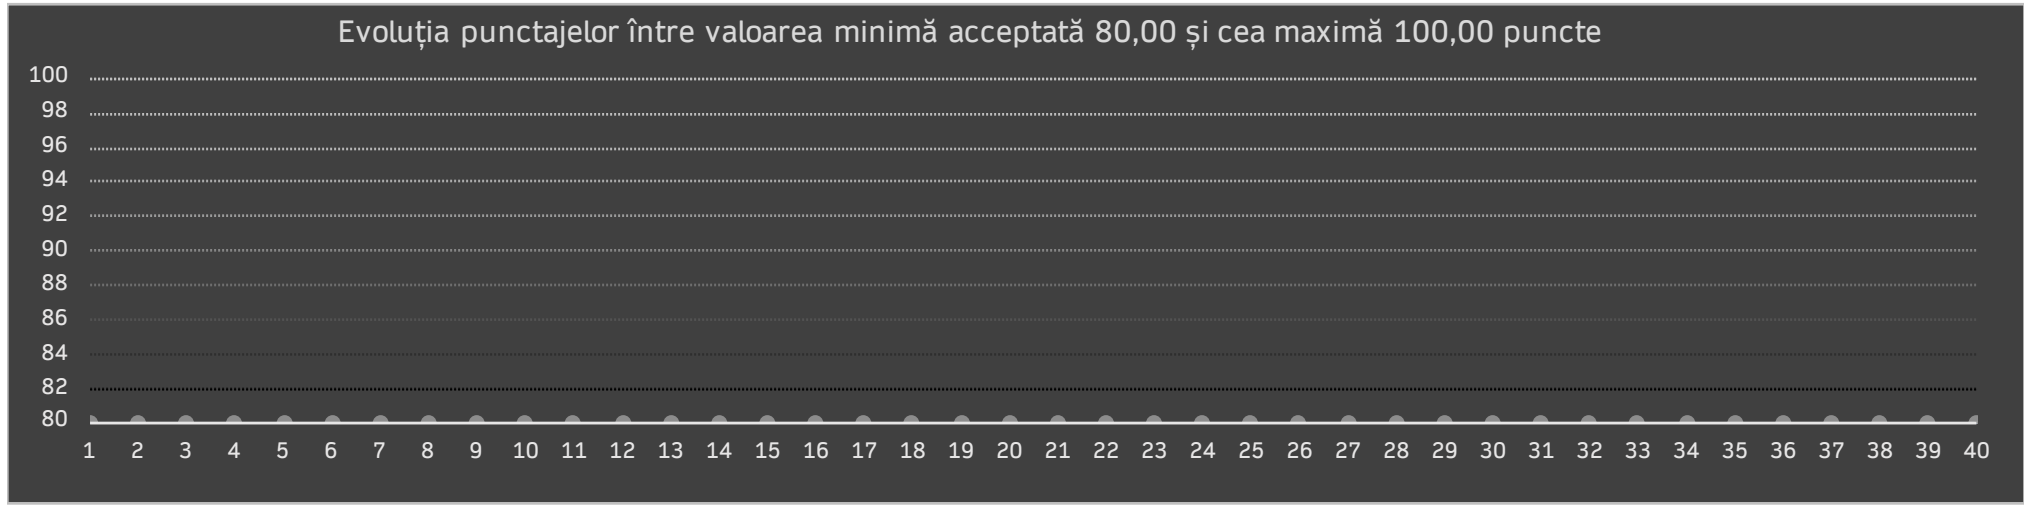

Locul în Clasament	Ești activ	Mai ai de rezolvat	Teste de 100	Stare cont
38	0%	40 teste	0	INACTIV

Media testelor
0,00

Nu există teste corectate

ID Aplicant Categoria
M24 18-25

Punctajele testelor									
0	0	0	0	0	0	0	0	0	0
0	0	0	0	0	0	0	0	0	0
0	0	0	0	0	0	0	0	0	0
0	0	0	0	0	0	0	0	0	0