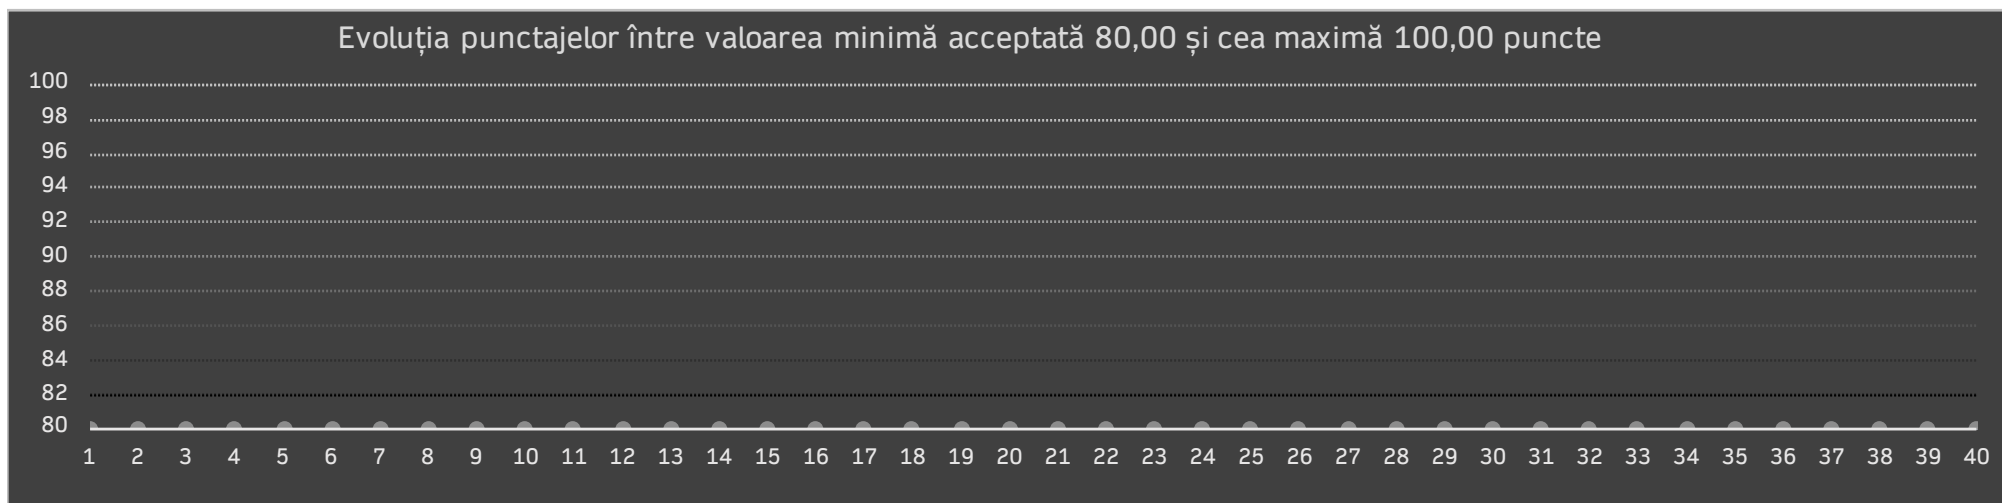

ID Aplicant	Categoria
B13	4-5

Punctajele testelor									
0	0	0	0	0	0	0	0	0	0
0	0	0	0	0	0	0	0	0	0
0	0	0	0	0	0	0	0	0	0
0	0	0	0	0	0	0	0	0	0

Punctaj Final
0,00

Locul în Clasament	Ești activ	Mai ai de rezolvat	Teste de 100	Stare cont
12	0%	40 teste	0	INACTIV

Media testelor
0,00

Nu există teste corectate