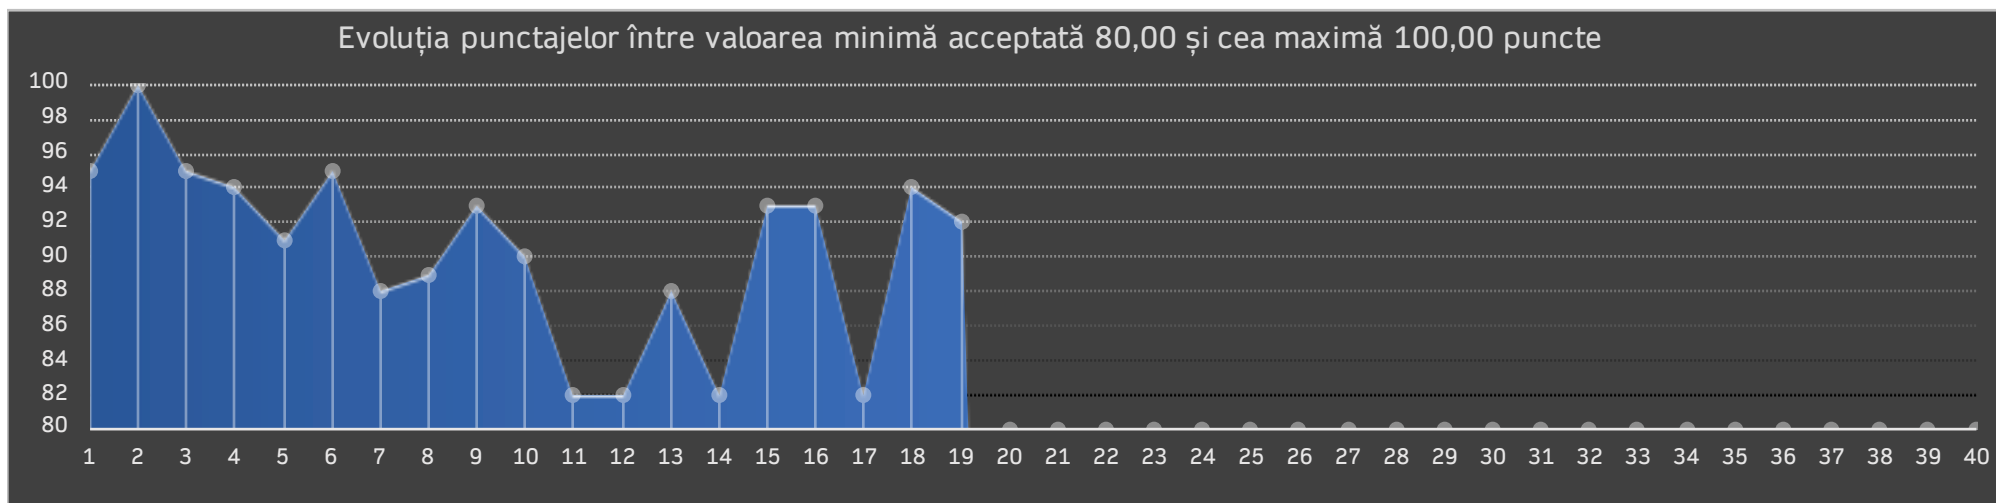

ID Aplicant	Categoria
S19	10-11

Punctajele testelor									
95	100	95	94	91	95	88	89	93	90
82	82	88	82	93	93	82	94	92	0
0	0	0	0	0	0	0	0	0	0
0	0	0	0	0	0	0	0	0	0

Punctaj Final
42,95

Locul în Clasament	Ești activ	Mai ai de rezolvat	Teste de 100	Stare cont
17	48%	21 teste	1	VALIDAT

Media testelor
90,42

Media testelor rezolvate de tine este foarte bună. Ai depășit pragul minim de 90,00 puncte privind validarea performanței tale la acest concurs. De asemenea, ai depășit pragul minim de 80,00 puncte privind accesul tău la următoarele teste. Felicitări!