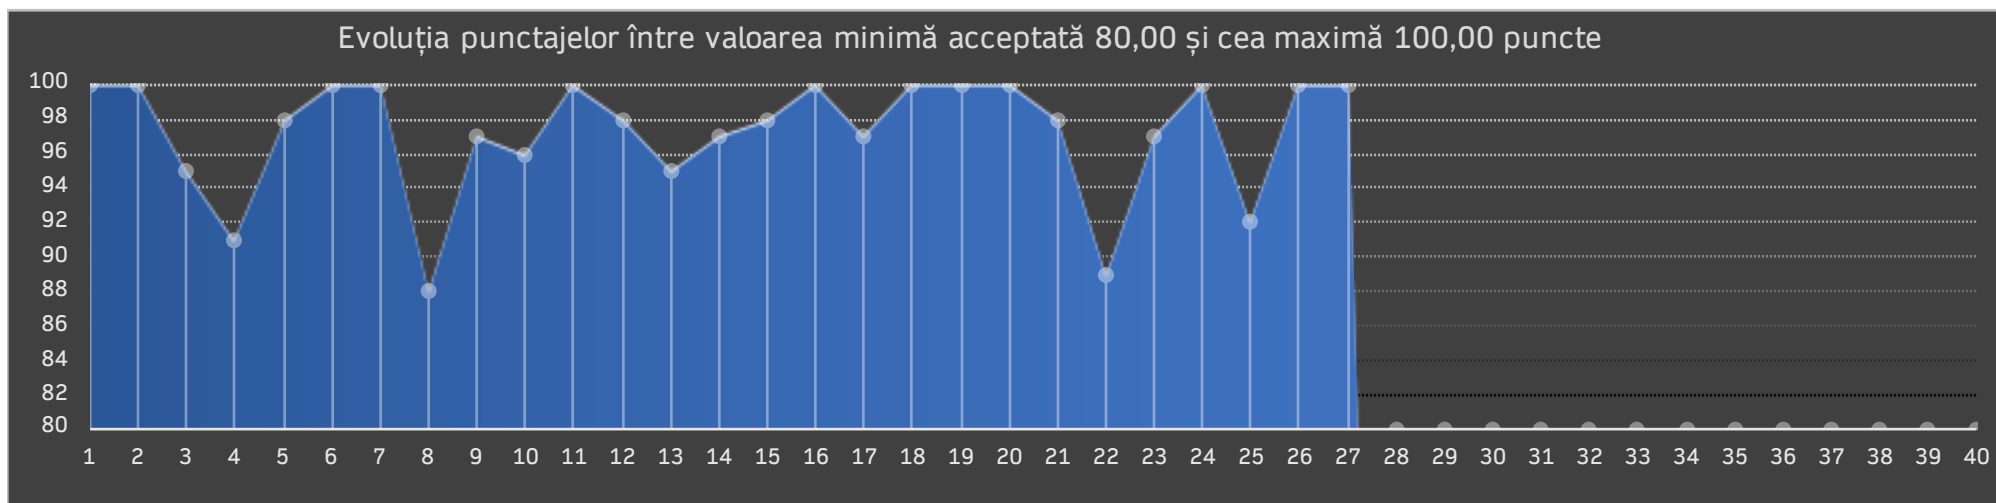

ID Aplicant	Categoria
D96	25+

Punctajele testelor									
100	100	95	91	98	100	100	88	97	96
100	98	95	97	98	100	97	100	100	100
98	89	97	100	92	100	100	0	0	0
0	0	0	0	0	0	0	0	0	0

Punctaj Final
65,65

Locul în Clasament	Ești activ	Mai ai de rezolvat	Teste de 100	Stare cont
9	68%	13 teste	12	VALIDAT

Media testelor
97,26

Media testelor rezolvate de tine este foarte bună. Ai depășit pragul minim de 90,00 puncte privind validarea performanței tale la acest concurs. De asemenea, ai depășit pragul minim de 80,00 puncte privind accesul tău la următoarele teste. Felicitări!