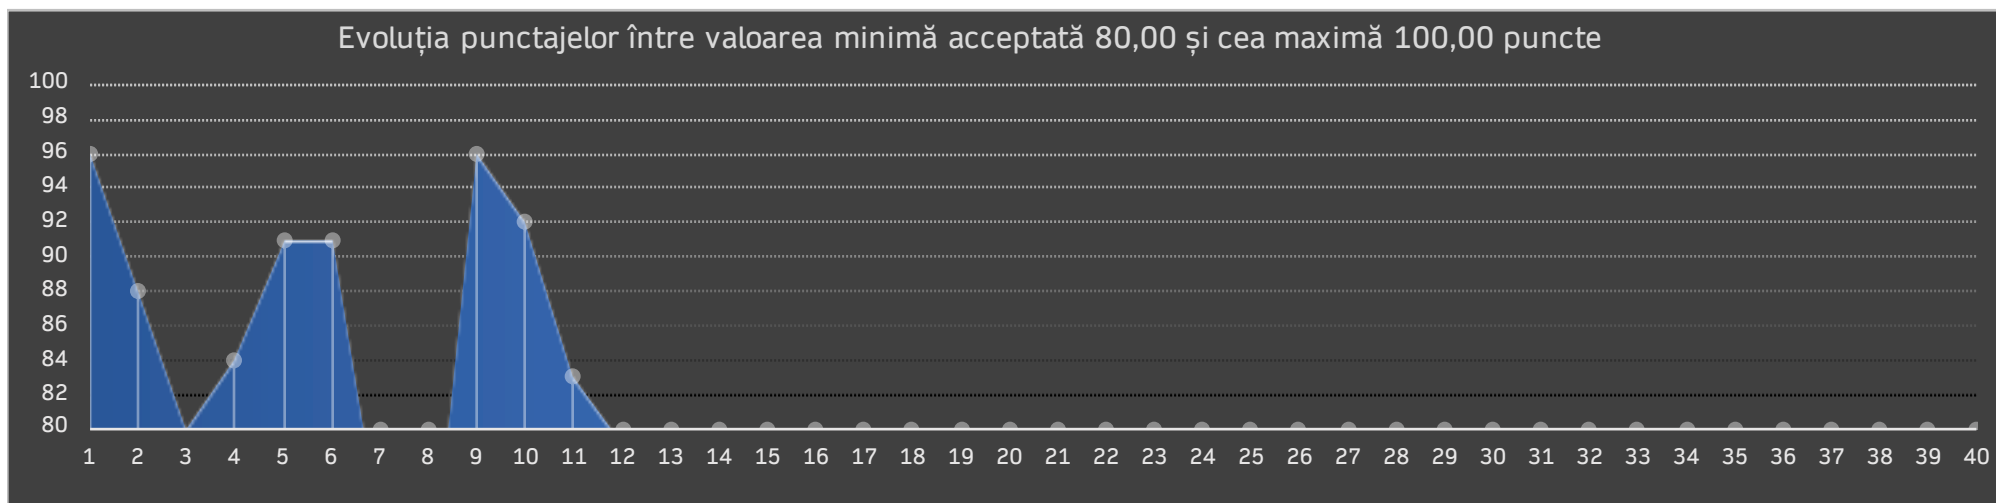

ID Aplicant	Categoria
M77	4-5

Punctajele testelor									
96	88	80	84	91	91	74	69	96	92
83	79	75	0	0	0	0	0	0	0
0	0	0	0	0	0	0	0	0	0
0	0	0	0	0	0	0	0	0	0

Punctaj Final
27,45

Locul în Clasament	Ești activ	Mai ai de rezolvat	Teste de 100	Stare cont
22	33%	27 teste	0	INVALIDAT

Media testelor
84,46

Media testelor rezolvate de tine este slabă. Te situezi sub pragul minim de 90,00p privind validarea performanței tale. Însă, ai depășit pragul minim de 80,00p privind accesul tău la următoarele teste. Încearcă să obții punctaje mai bune la următoarele teste pentru a-ți valida nivelul de performanță stabilit de TesteTN. Succes!