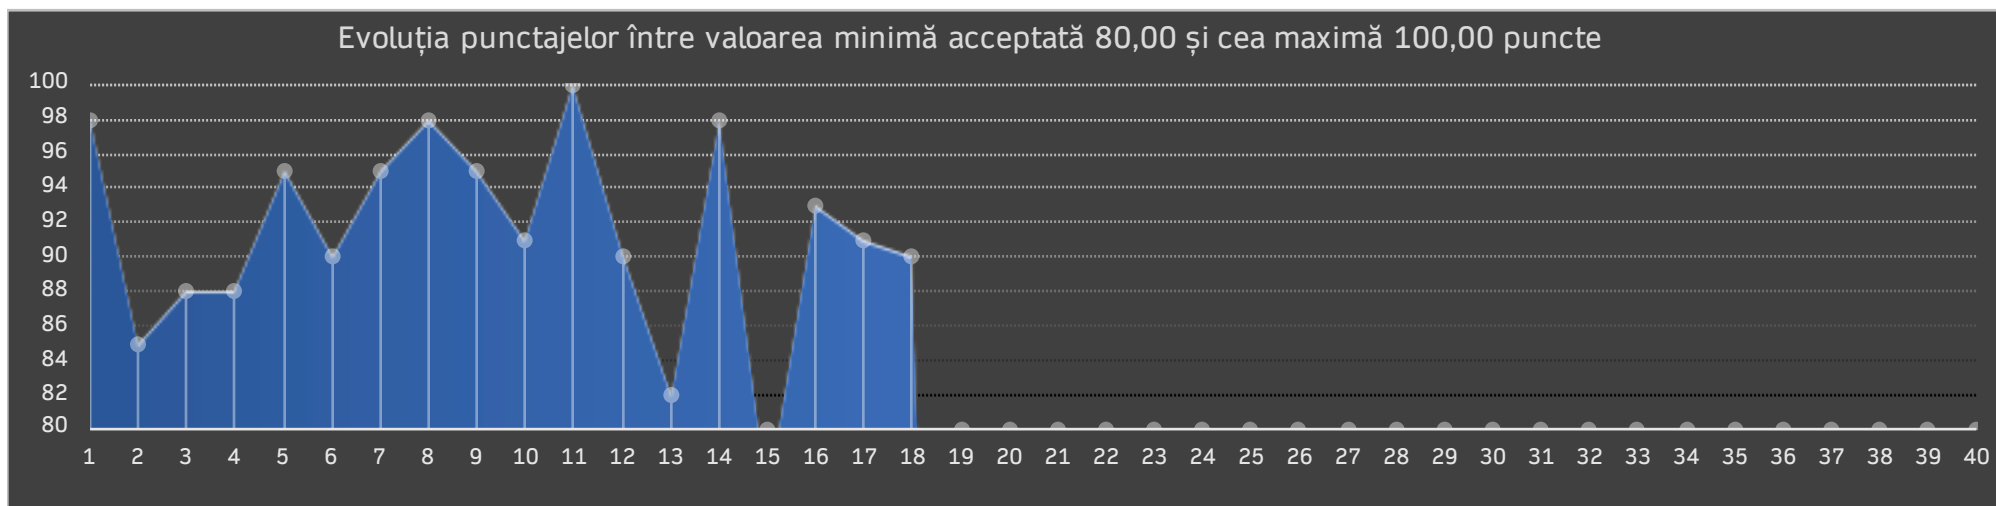

ID Aplicant	Categoria
E88	4-5

Punctajele testelor									
98	85	88	88	95	90	95	98	95	91
100	90	82	98	76	93	91	90	0	0
0	0	0	0	0	0	0	0	0	0
0	0	0	0	0	0	0	0	0	0

Punctaj Final
41,08

Locul în Clasament	Ești activ	Mai ai de rezolvat	Teste de 100	Stare cont
18	45%	22 teste	1	VALIDAT

Media testelor
91,28

Media testelor rezolvate de tine este foarte bună. Ai depășit pragul minim de 90,00 puncte privind validarea performanței tale la acest concurs. De asemenea, ai depășit pragul minim de 80,00 puncte privind accesul tău la următoarele teste. Felicitări!